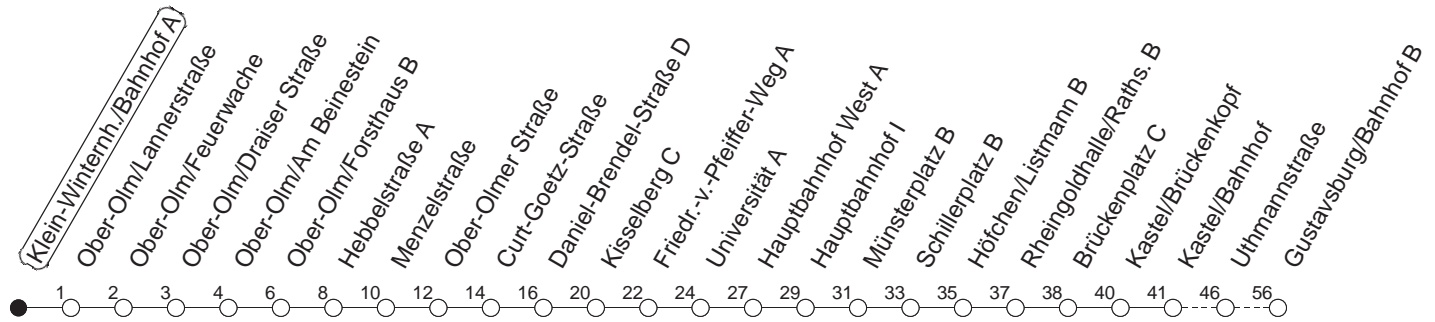

## Klein-Winternh./Bahnhof A

BUS

→ Gustavsburg/Bahnhof

🕒	Mo.-Fr. (Schule)	Mo.-Fr. (Ferien)	Samstag	Sonn-/Feiertag
5	11	11		
6	20 50	20 50		
7	11 <sub>H</sub> 20 50	20 50		
8	20 50	20 50	20 50	
9	20 50	20 50	20 50	
10	20 50	20 50	20 50	
11	20 50	20 50	20 50	
12	20 50	20 50	20 50	
13	20 50	20 50	20 50	
14	20 50	20 50	20 50	
15	20 50	20 50	20 50	
16	20 50	20 50	20 50	
17	20 50	20 50	20 50	
18	20 50	20 50	33	
19	20 50	20 50	03 33	
20	33	33		

H : Nur bis Hauptbahnhof

gültig ab: 13.12.20

Ferien in RLP: 21.12.20-06.01.21 / 29.03.-06.04. / 25.05.-02.06. / 19.07.-27.08. / 11.10.-22.10.21.

Weitere Infos im Verkehrs Center Mainz (Tel. 0 61 31 - 12 77 77) und [www.mainzer-mobilitaet.de](http://www.mainzer-mobilitaet.de)