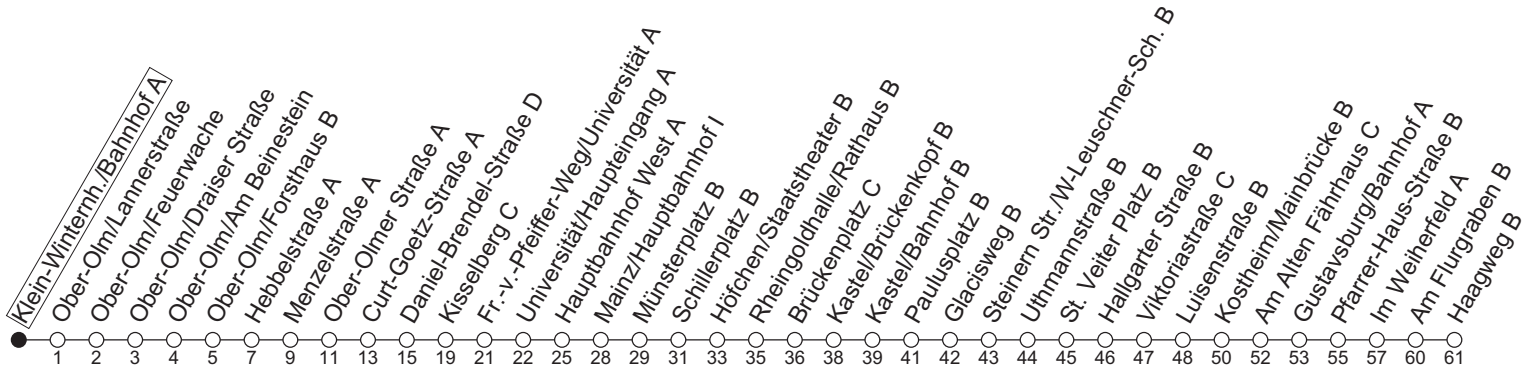

54

Klein-Winternh./Bahnhof A

→ Gustavsburg/Haagweg B

☰	Montag-Freitag	Samstag
5	11	
6	20 50	
7	08 _{RHb} 20 50	
8	20 _a 50	20 _a 50 _a
9	20 _a 50	20 _a 50 _a
10	20 _a 50	20 _a 50 _a
11	20 _a 50	20 _a 50 _a
12	20 _a 50	20 _a 50 _a
13	20 50	20 _a 50 _a
14	20 50	20 _a 50 _a
15	20 50	20 _a 50 _a
16	20 50	20 _a 50 _a
17	20 50 _a	20 _a 50 _a
18	20 50 _a	35 _a
19	21 51 _a	05 _a 35 _a
20	35 _a	05 _a 35 _a

a : nur bis Gustavsburg/Bahnhof A RH : Fahrt findet nur an Schultagen in RLP statt. Ab Hauptbahnhof weiter Richtung Mainstraße über Hindenburgplatz.
 b : nur bis Mainz/Hauptbahnhof I

gültig ab: 13.04.2026

Ferien RLP: 20.12.25-07.01.26 / 16.-17.02. / 28.03.-12.04. / 15.05. / 05.06. / 27.06.-09.08. / 03.10.-18.10.26

Weitere Informationen im Verkehrs-Center Mainz (Tel. 0 61 31 - 12 77 77) und www.mainzer-mobilitaet.de