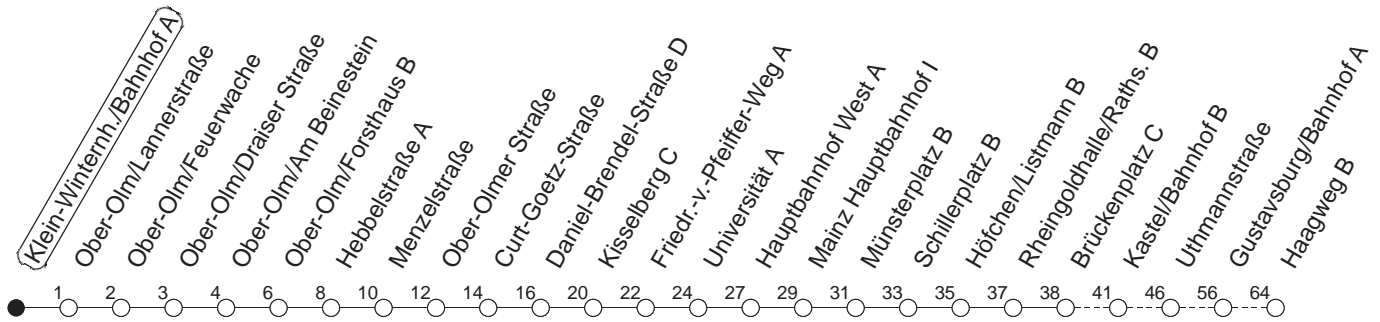

54

Klein-Winternh./Bahnhof A

BUS

→ Gustavsburg/Haagweg

🕒	Mo.-Fr. (Schule)	Mo.-Fr. (Ferien)	Samstag	Sonn-/Feiertag
5	11	11		
6	20 50	20 50		
7	11 _K 20 50	20 50		
8	20 _G 50	20 _G 50	20 _G 50 _G	
9	20 _G 50	20 _G 50	20 _G 50 _G	
10	20 _G 50	20 _G 50	20 _G 50 _G	
11	20 _G 50	20 _G 50	20 _G 50 _G	
12	20 _G 50	20 _G 50	20 _G 50 _G	
13	20 50	20 50	20 _G 50 _G	
14	20 50	20 50	20 _G 50 _G	
15	20 50	20 50	20 _G 50 _G	
16	20 50	20 50	20 _G 50 _G	
17	20 50 _G	20 50 _G	20 _G 50 _G	
18	20 50 _G	20 50 _G	33 _G	
19	20 50 _G	20 50 _G	03 _G 33 _G	
20	33 _G	33 _G		

K : Nur bis Hauptbahnhof, ab Hauptbahnhof weiter als Linie 76 über Kaisertor bis Straßenbahnamt/LBBW

G : Nur bis Gustavsburg/Bahnhof

gültig ab: 01.04.22

Ferien in Rheinland-Pfalz: 11.04. - 22.04. / 27.05. / 17.06. / 25.07. - 02.09. / 17.10. - 31.10.22.