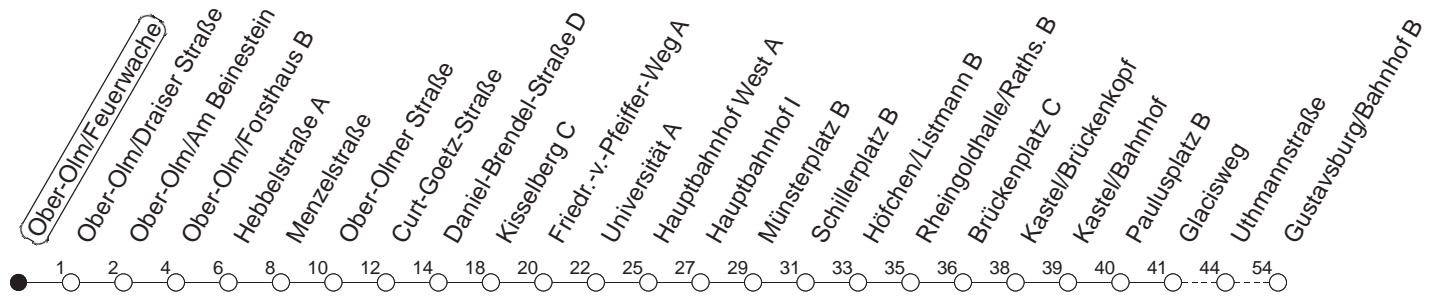

54

Ober-Olm/Feuerwache

BUS

→ Gustavsburg/Bahnhof

🕒	Mo.-Fr. (Schule)	Mo.-Fr. (Ferien)	Samstag	Sonn-/Feiertag
5	13	13		
6	22 52	22 52		
7	13_H 22 52	22 52		
8	22 52	22 52	22 52	
9	22 52	22 52	22 52	
10	22 52	22 52	22 52	
11	22 52	22 52	22 52	
12	22 52	22 52	22 52	
13	22 52	22 52	22 52	
14	22 52	22 52	22 52	
15	22 52	22 52	22 52	
16	22 52	22 52	22 52	
17	22 52	22 52	22 52	
18	22 52	22 52	35	
19	22 52	22 52	05 35	
20	35	35		

H : Nur bis Hauptbahnhof

gültig ab: 13.12.20

Ferien in RLP: 21.12.20-06.01.21 / 29.03.-06.04. / 25.05.-02.06. / 19.07.-27.08. / 11.10.-22.10.21.

Weitere Infos im Verkehrs Center Mainz (Tel. 0 61 31 - 12 77 77) und www.mainzer-mobilitaet.de