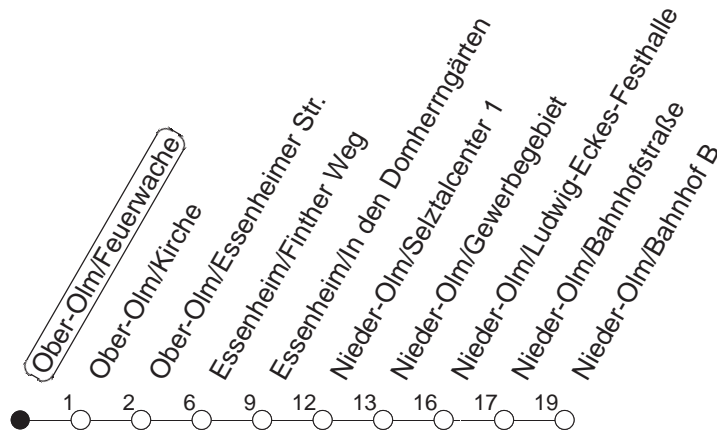

55

Ober-Olm/Feuerwache

BUS

→ Nieder-Olm/Bahnhof

🕒	Mo.-Fr. (Schule)		Mo.-Fr. (Ferien)		Samstag	Sonn-/Feiertag
6	54		54			
7	29	59	29	59		
8	59		59			
9						
10	29		29			
11	59		59			
12						
13	29	59	29	59		
14	29	59	29	59		
15	29	59	29	59		
16	29	59	29	59		
17	29	59	29	59		

gültig ab: 13.12.20

Ferien in RLP: 21.12.20-06.01.21 / 29.03.-06.04. / 25.05.-02.06. / 19.07.-27.08. / 11.10.-22.10.21.

Weitere Infos im Verkehrs Center Mainz (Tel. 0 61 31 - 12 77 77) und www.mainzer-mobilitaet.de