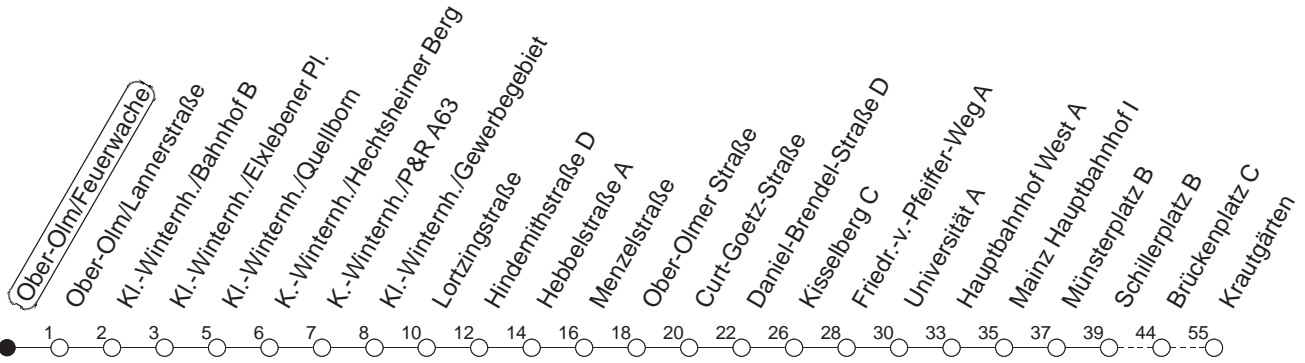

55

Ober-Olm/Feuerwache

BUS

→ Mainz-Kastel/Krautgärten

🕒	Mo.-Fr. (Schule)	Mo.-Fr. (Ferien)	Samstag	Sonn-/Feiertag
6	29 56	29 56		
7	26	26		
8	26 _B	26 _B		
9	59 _L	59 _L		
10				
11	29 _L	29 _L		
12	59 _L	59 _L		
13	59	59		
14	29 59	29 59		
15	29	29		
16	29	29		
17	29 59 _H	29 59 _H		

B : Nur bis Mainz/Brückenplatz

H : Nur bis Mainz/Hauptbahnhof

L : Nur bis Lerchenberg/Hindemithstraße

gültig ab: 01.04.22

Ferien in Rheinland-Pfalz: 11.04. - 22.04. / 27.05. / 17.06. / 25.07. - 02.09. / 17.10. - 31.10.22.