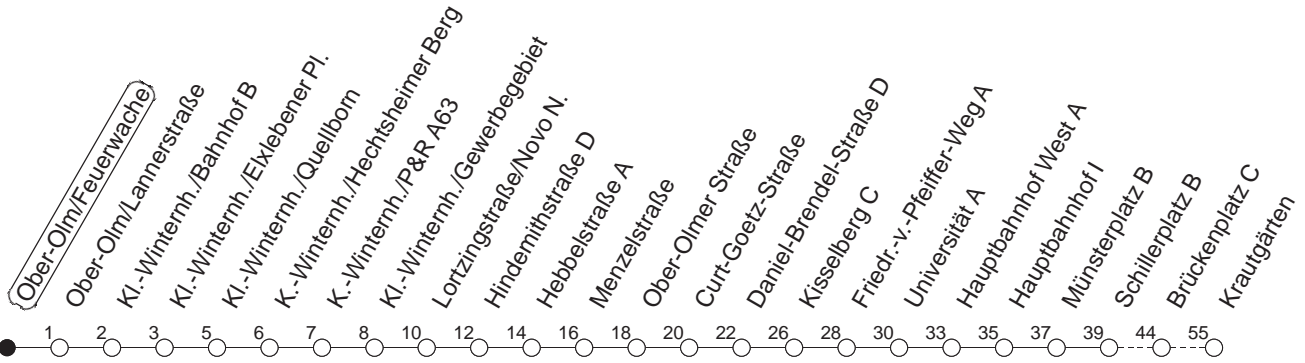

55

Ober-Olm/Feuerwache

BUS

→ Mainz-Kastel/Krautgärten

🕒	Mo.-Fr. (Schule)	Mo.-Fr. (Ferien)	Samstag	Sonn-/Feiertag
6	29 56	29 56		
7	26	26		
8	26 _B 59 _B	26 _B 59 _B		
9	59 _L	59 _L		
10				
11	29 _L	29 _L		
12	59 _L	59 _L		
13	59	59		
14	29 59	29 59		
15	29	29		
16	29	29		
17	29 59 _H	29 59 _H		

B : Nur bis Brückenplatz

H : Nur bis Hauptbahnhof

L : Nur bis Lerchenberg/Hindemithstraße

gültig ab: 13.12.20

Ferien in RLP: 21.12.20-06.01.21 / 29.03.-06.04. / 25.05.-02.06. / 19.07.-27.08. / 11.10.-22.10.21.