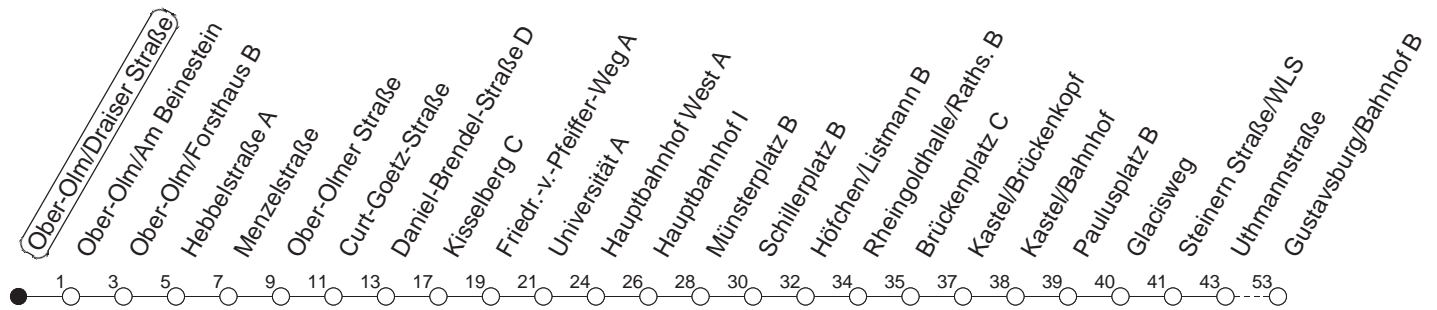

54

Ober-Olm/Draiser Straße

BUS

→ Gustavsburg/Bahnhof

🕒	Mo.-Fr. (Schule)	Mo.-Fr. (Ferien)	Samstag	Sonn-/Feiertag
5	14	14		
6	23 53	23 53		
7	14 ^H 23 53	23 53		
8	23 53	23 53	23 53	
9	23 53	23 53	23 53	
10	23 53	23 53	23 53	
11	23 53	23 53	23 53	
12	23 53	23 53	23 53	
13	23 53	23 53	23 53	
14	23 53	23 53	23 53	
15	23 53	23 53	23 53	
16	23 53	23 53	23 53	
17	23 53	23 53	23 53	
18	23 53	23 53	36	
19	23 53	23 53	06 36	
20	36	36		

H : Nur bis Hauptbahnhof

gültig ab: 13.12.20

Ferien in RLP: 21.12.20-06.01.21 / 29.03.-06.04. / 25.05.-02.06. / 19.07.-27.08. / 11.10.-22.10.21.

Weitere Infos im Verkehrs Center Mainz (Tel. 0 61 31 - 12 77 77) und www.mainzer-mobilitaet.de