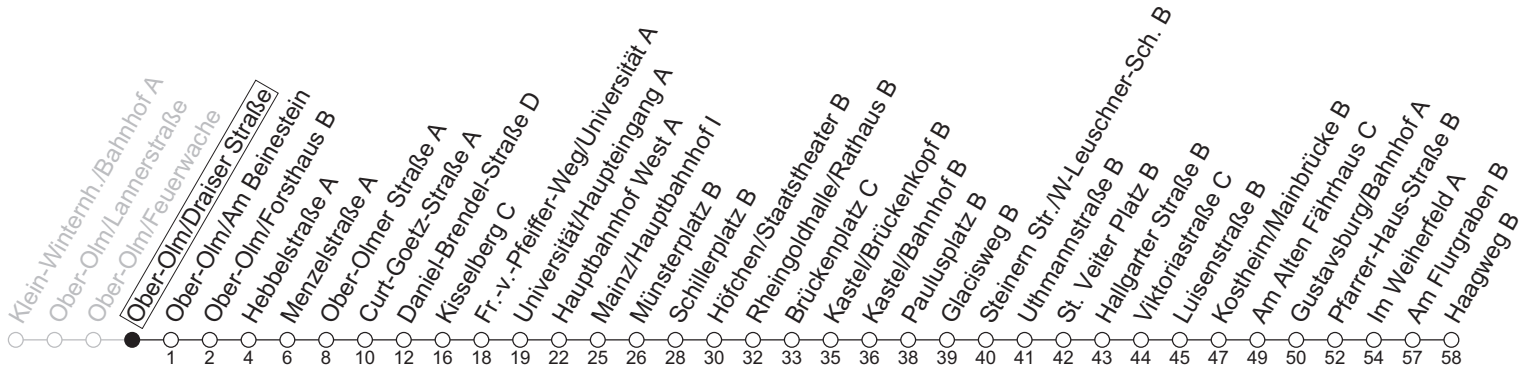

54

Ober-Olm/Draiser Straße

→ Gustavsburg/Haagweg B

	Montag-Freitag		Samstag	
5	14			
6	23	53		
7	11 _{RHb}	23	53	
8	23 _a	53		23 _a 53 _a
9	23 _a	53		23 _a 53 _a
10	23 _a	53		23 _a 53 _a
11	23 _a	53		23 _a 53 _a
12	23 _a	53		23 _a 53 _a
13	23	53		23 _a 53 _a
14	23	53		23 _a 53 _a
15	23	53		23 _a 53 _a
16	23	53		23 _a 53 _a
17	23	53 _a		23 _a 53 _a
18	23	53 _a		38 _a
19	24	54 _a		08 _a 38 _a
20	38 _a			08 _a 38 _a

a : nur bis Gustavsburg/Bahnhof A RH : Fahrt findet nur an Schultagen in RLP statt. Ab Hauptbahnhof weiter Richtung Mainstraße über Hindenburgplatz.
 b : nur bis Mainz/Hauptbahnhof I

gültig ab: 13.04.2026

Ferien RLP: 20.12.25-07.01.26 / 16.-17.02. / 28.03.-12.04. / 15.05. / 05.06. / 27.06.-09.08. / 03.10.-18.10.26

Weitere Informationen im Verkehrs-Center Mainz (Tel. 0 61 31 - 12 77 77) und www.mainzer-mobilitaet.de