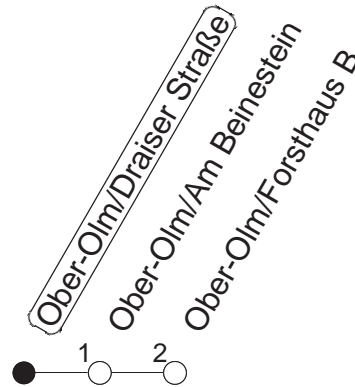

93

Ober-Olm/Draiser Straße

BUS

→ Ober-Olm/Forsthaus, weiter nach Mainz/Hauptbahnhof

	Nächte auf Mo.-Fr.	Nächte auf Sa.	Nächte auf Sonn-/Feiertage	Besondere Feiertage*
2		06	06	
3		36	36	36

gültig ab: 01.04.22