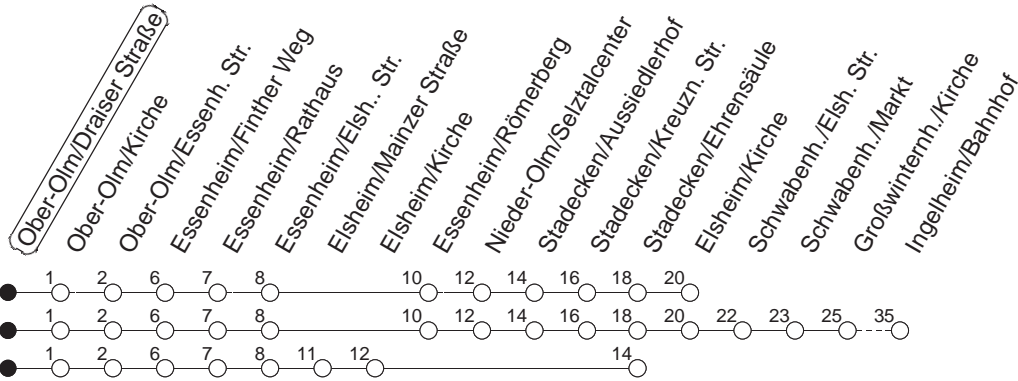

75

Ober-Olm/Draiser Straße

BUS

→ Ingelheim/Bahnhof

🕒	Mo.-Fr. (Schule)	Mo.-Fr. (Ferien)	Samstag	Sonn-/Feiertag
13	51	56_{Ee}		
14				
15				
16				
17				
18				
19				
20				
21	52_{Kmd}	52_{fn}	52_{Kmd}	52_{fn}

Ee : Nur bis Stackeden/Ehrensäule, ab Essenh./Elsheimer Str. über Elsheim/Kirche (nicht über Selztal-Center)

K : Nur bis Elsheim/Kirche
md : Nur Montag - Donnerstag
fn : Nur Freitag

gültig ab: 13.12.20

Ferien Mainz: 21.12.20-05.01.21 / 15./16.02. / 29.03.-06.04. / 25.05.-04.06. / 14.05. / 19.07.-27.08. / 11.10.-22.10.21.

Weitere Infos im Verkehrs Center Mainz (Tel. 0 61 31 - 12 77 77) und www.mainzer-mobilitaet.de