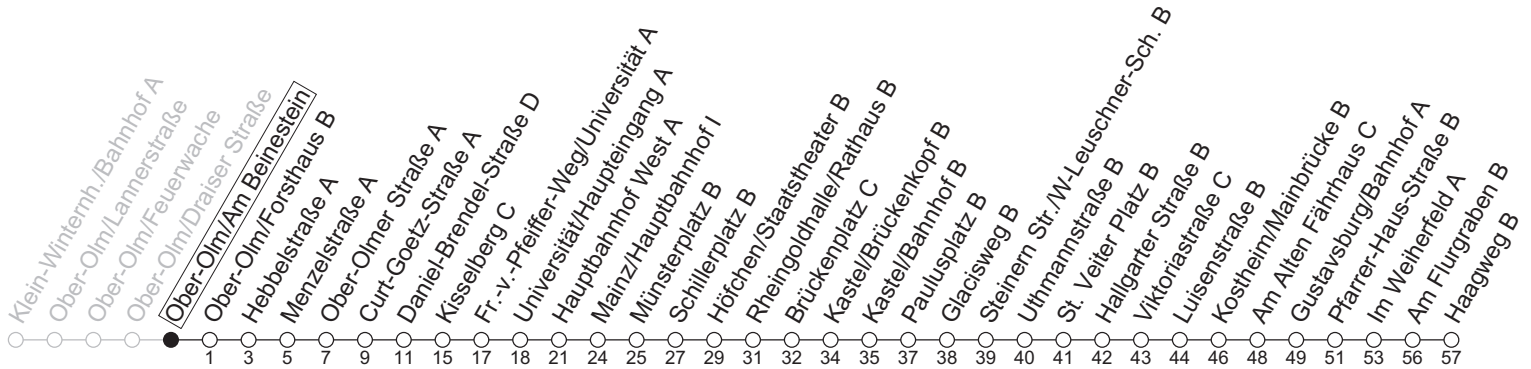

54

Ober-Olm/Am Beinestein

→ Gustavsburg/Haagweg B

	Montag-Freitag		Samstag	
5	15			
6	24	54		
7	12 _{RHb}	24	54	
8	24 _a	54		24 _a 54 _a
9	24 _a	54		24 _a 54 _a
10	24 _a	54		24 _a 54 _a
11	24 _a	54		24 _a 54 _a
12	24 _a	54		24 _a 54 _a
13	24	54		24 _a 54 _a
14	24	54		24 _a 54 _a
15	24	54		24 _a 54 _a
16	24	54		24 _a 54 _a
17	24	54 _a		24 _a 54 _a
18	24	54 _a		39 _a
19	25	55 _a		09 _a 39 _a
20	39 _a			09 _a 39 _a

a : nur bis Gustavsburg/Bahnhof A RH : Fahrt findet nur an Schultagen in RLP statt. Ab Hauptbahnhof weiter Richtung Mainstraße über Hindenburgplatz.
 b : nur bis Mainz/Hauptbahnhof I

gültig ab: 13.04.2026

Ferien RLP: 20.12.25-07.01.26 / 16.-17.02. / 28.03.-12.04. / 15.05. / 05.06. / 27.06.-09.08. / 03.10.-18.10.26

Weitere Informationen im Verkehrs-Center Mainz (Tel. 0 61 31 - 12 77 77) und www.mainzer-mobilitaet.de