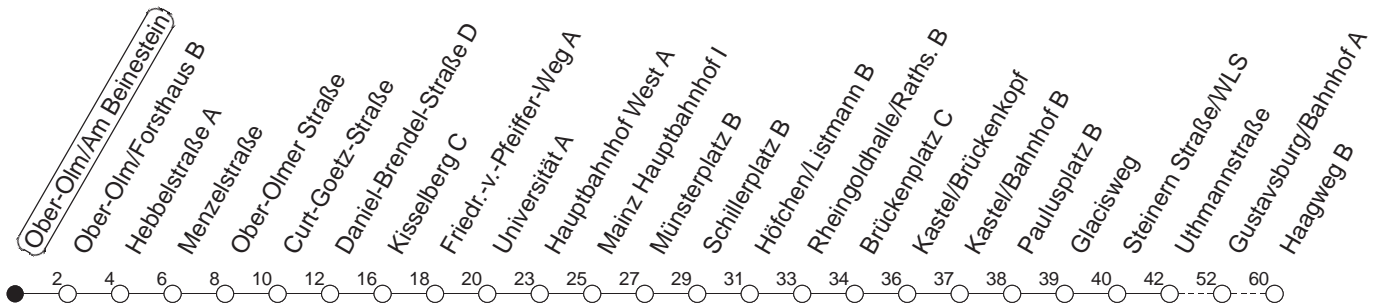

54

Ober-Olm/Am Beinestein

BUS

→ Gustavsburg/Haagweg

🕒	Mo.-Fr. (Schule)	Mo.-Fr. (Ferien)	Samstag	Sonn-/Feiertag
5	15	15		
6	24 54	24 54		
7	15 _K 24 54	24 54		
8	24 _G 54	24 _G 54	24 _G 54 _G	
9	24 _G 54	24 _G 54	24 _G 54 _G	
10	24 _G 54	24 _G 54	24 _G 54 _G	
11	24 _G 54	24 _G 54	24 _G 54 _G	
12	24 _G 54	24 _G 54	24 _G 54 _G	
13	24 54	24 54	24 _G 54 _G	
14	24 54	24 54	24 _G 54 _G	
15	24 54	24 54	24 _G 54 _G	
16	24 54	24 54	24 _G 54 _G	
17	24 54 _G	24 54 _G	24 _G 54 _G	
18	24 54 _G	24 54 _G	37 _G	
19	24 54 _G	24 54 _G	07 _G 37 _G	
20	37 _G	37 _G		

K : Nur bis Hauptbahnhof, ab Hauptbahnhof weiter als Linie 76 über Kaisertor bis Straßenbahnamt/LBBW

G : Nur bis Gustavsburg/Bahnhof

gültig ab: 01.04.22

Ferien in Rheinland-Pfalz: 11.04. - 22.04. / 27.05. / 17.06. / 25.07. - 02.09. / 17.10. - 31.10.22.