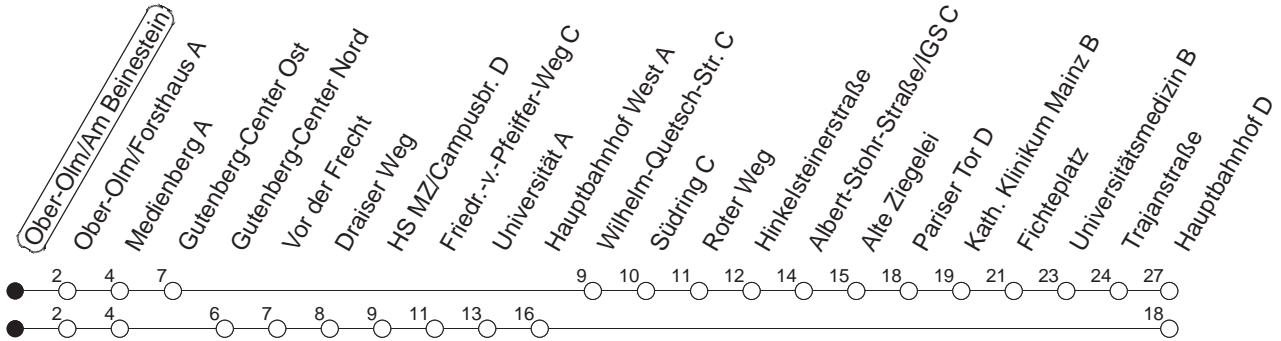

75

Ober-Olm/Am Beinestein

BUS

→ Mainz/Hauptbahnhof

	Mo.-Fr. (Schule)	Mo.-Fr. (Ferien)	Samstag	Sonn-/Feiertag
7	12 _u			
8				
9				
10				
11				
12				
13				
14				
15				
16				
17				
18				
19				
20				
21				
22	33 _{md}	33 _{md}		
23	39 _{fn}	39 _{fn}	39	

u : Ab Medienberg über Mainz-Bretzenheim - Pariser Tor und Universitätsmedizin

md : Nur Montag - Donnerstag

fn : Nur Freitag

gültig ab: 13.12.20

Ferien Mainz: 21.12.20-05.01.21 / 15./16.02. / 29.03.-06.04. / 25.05.-04.06. / 14.05. / 19.07.-27.08. / 11.10.-22.10.21.