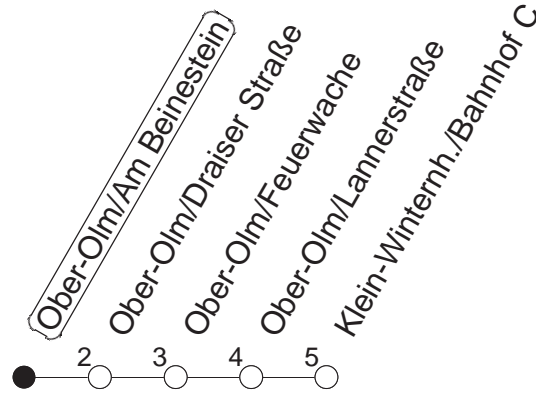

54

Ober-Olm/Am Beinestein

BUS

→ Klein-Winternheim/Bahnhof

🕒	Mo.-Fr. (Schule)		Mo.-Fr. (Ferien)		Samstag		Sonn-/Feiertag
6	05	34	05	34			
7	04	34	04	34			
8	04	34	04	34	17	47	
9	04	34	04	34	34		
10	04	34	04	34	04	34	
11	04	34	04	34	04	34	
12	04	34	04	34	04	34	
13	04	34	04	34	04	34	
14	04	34	04	34	04	34	
15	04	34	04	34	04	34	
16	04	34	04	34	04	34	
17	04	34	04	34	04	34	
18	04	34	04	34	04	34	52
19	04	34	04	34	17		
20	04	34	04	34			

gültig ab: 13.12.20

Ferien in RLP: 21.12.20-06.01.21 / 29.03.-06.04. / 25.05.-02.06. / 19.07.-27.08. / 11.10.-22.10.21.

Weitere Infos im Verkehrs Center Mainz (Tel. 0 61 31 - 12 77 77) und www.mainzer-mobilitaet.de