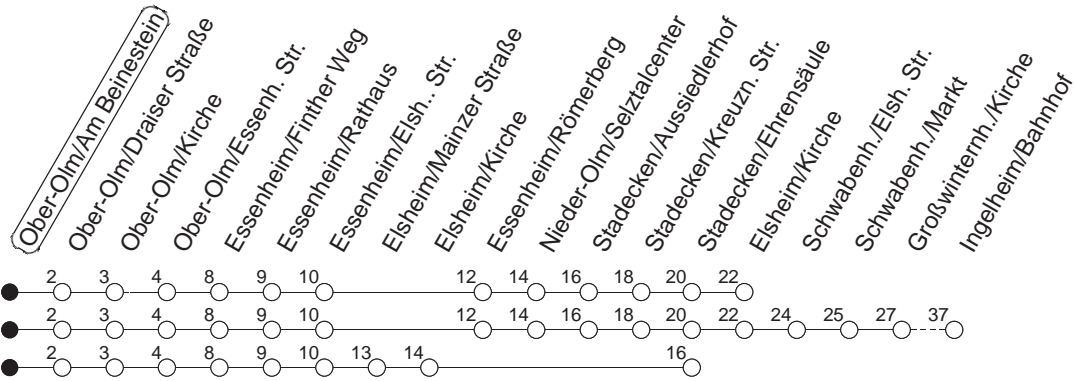

75

Ober-Olm/Am Beinestein

BUS

→ Ingelheim/Bahnhof

	Mo.-Fr. (Schule)	Mo.-Fr. (Ferien)	Samstag	Sonn-/Feiertag
13	49	54 _{Ee}		
14				
15				
16				
17				
18				
19				
20				
21	51 _{Kmd}	51 _{fn}	51 _{Kmd}	51 _{fn}

Ee : Nur bis Stackeden/Ehrensäule, ab Essenh./Elsheimer Str. über Elsheim/Kirche (nicht über Selztal-Center)

K : Nur bis Elsheim/Kirche
 md : Nur Montag - Donnerstag
 fn : Nur Freitag

gültig ab: 13.12.20