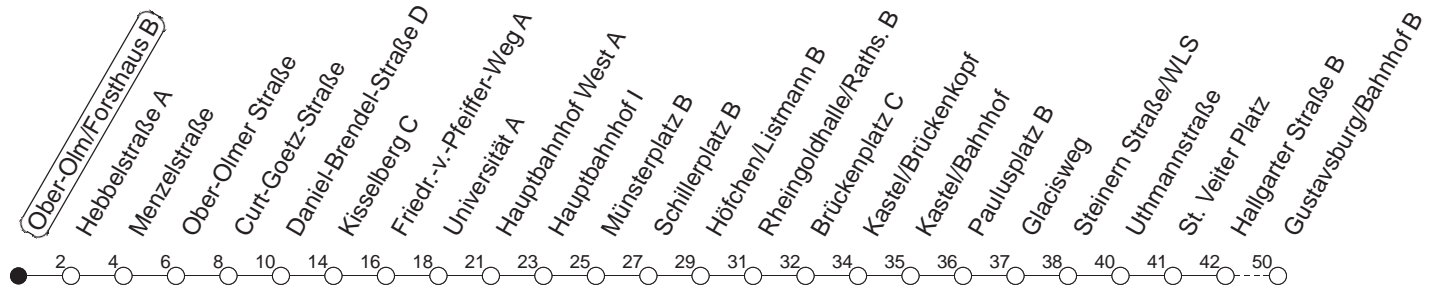

# 54

## Ober-Olm/Forsthaus B

BUS

→ Gustavsburg/Bahnhof

🕒	Mo.-Fr. (Schule)	Mo.-Fr. (Ferien)	Samstag	Sonn-/Feiertag
5	17	17		
6	26 56	26 56		
7	17 <sub>H</sub> 26 56	26 56		
8	26 56	26 56	26 56	
9	26 56	26 56	26 56	
10	26 56	26 56	26 56	
11	26 56	26 56	26 56	
12	26 56	26 56	26 56	
13	26 56	26 56	26 56	
14	26 56	26 56	26 56	
15	26 56	26 56	26 56	
16	26 56	26 56	26 56	
17	26 56	26 56	26 56	
18	26 56	26 56	39	
19	26 56	26 56	09 39	
20	39	39		

H : Nur bis Hauptbahnhof

gültig ab: 13.12.20

Ferien in RLP: 21.12.20-06.01.21 / 29.03.-06.04. / 25.05.-02.06. / 19.07.-27.08. / 11.10.-22.10.21.

Weitere Infos im Verkehrs Center Mainz (Tel. 0 61 31 - 12 77 77) und [www.mainzer-mobilitaet.de](http://www.mainzer-mobilitaet.de)