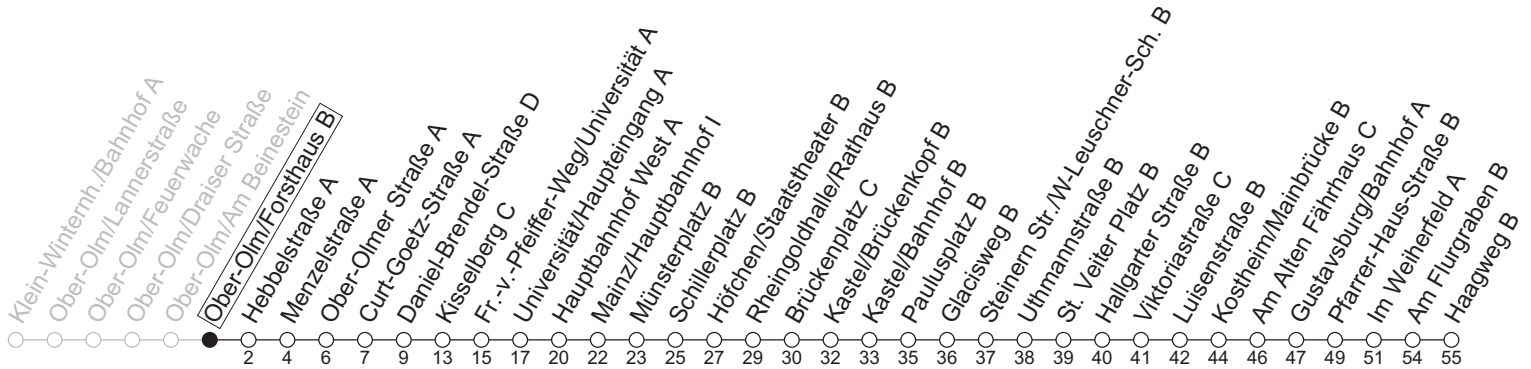

## Ober-Olm/Forsthaus B

→ Gustavsburg/Haagweg B

	Montag-Freitag		Samstag	
5	16			
6	26	56		
7	14 <sub>RHb</sub>	26	56	
8	26 <sub>a</sub>	56	26 <sub>a</sub>	56 <sub>a</sub>
9	26 <sub>a</sub>	56	26 <sub>a</sub>	56 <sub>a</sub>
10	26 <sub>a</sub>	56	26 <sub>a</sub>	56 <sub>a</sub>
11	26 <sub>a</sub>	56	26 <sub>a</sub>	56 <sub>a</sub>
12	26 <sub>a</sub>	56	26 <sub>a</sub>	56 <sub>a</sub>
13	26	56	26 <sub>a</sub>	56 <sub>a</sub>
14	26	56	26 <sub>a</sub>	56 <sub>a</sub>
15	26	56	26 <sub>a</sub>	56 <sub>a</sub>
16	26	56	26 <sub>a</sub>	56 <sub>a</sub>
17	26	56 <sub>a</sub>	26 <sub>a</sub>	56 <sub>a</sub>
18	26	56 <sub>a</sub>	41 <sub>a</sub>	
19	27	57 <sub>a</sub>	11 <sub>a</sub>	41 <sub>a</sub>
20	41 <sub>a</sub>		11 <sub>a</sub>	41 <sub>a</sub>

a : nur bis Gustavsburg/Bahnhof A    RH : Fahrt findet nur an Schultagen in RLP statt. Ab Hauptbahnhof weiter Richtung Mainstraße über Hindenburgplatz.  
b : nur bis Mainz/Hauptbahnhof I

gültig ab: 13.04.2026

Ferien RLP: 20.12.25-07.01.26 / 16.-17.02. / 28.03.-12.04. / 15.05. / 05.06. / 27.06.-09.08. / 03.10.-18.10.26

Weitere Informationen im Verkehrs-Center Mainz (Tel. 0 61 31 - 12 77 77) und [www.mainzer-mobilitaet.de](http://www.mainzer-mobilitaet.de)