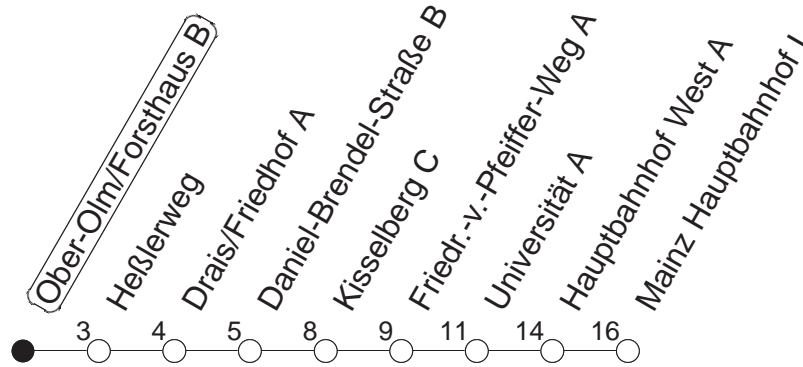

93

Ober-Olm/Forsthaus B

BUS

→ Hauptbahnhof

	Nächte auf Mo.-Fr.	Nächte auf Sa.	Nächte auf Sonn-/Feiertage	Besondere Feiertage*
2		09	09	
3		39	39	39

gültig ab: 01.04.22

* Diese Spalte gilt in den Nächten Karfreitag auf Karsamstag; Ostersonntag auf Ostermontag; Pfingstsonntag auf Pfingstmontag; 02. auf 03.10.22.