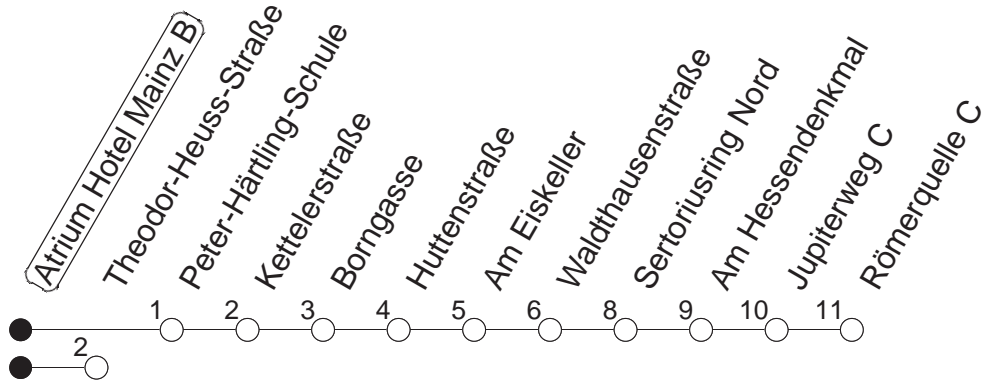

78

Atrium Hotel Mainz B

BUS

→ Finthen/Römerquelle

| 🕒 | Mo.-Fr. (Schule) | | Mo.-Fr. (Ferien) | | Samstag | | Sonn-/Feiertag |
|----|------------------|-----------------|------------------|-----------------|-----------------|-----------------|-----------------|
| 7 | 19 | 39 | 19 | 39 | | | |
| 8 | 19 | 49 _T | 19 | 49 _T | | | |
| 9 | 19 | 49 _T | 19 | 49 _T | 19 | 49 _T | |
| 10 | 19 | 49 _T | 19 | 49 _T | 19 | 49 _T | |
| 11 | 19 | 49 _T | 19 | 49 _T | 19 | 49 _T | |
| 12 | 09 _L | 19 | 49 _T | 19 | 49 _T | 19 | 49 _T |
| 13 | 09 | 19 | 49 _T | 19 | 49 _T | 19 | 49 _T |
| 14 | 19 | 49 _T | 19 | 49 _T | 19 | 49 _T | |
| 15 | 19 | 49 _T | 19 | 49 _T | 19 | 49 _T | |
| 16 | 09 _{md} | 19 | 49 _T | 19 | 49 _T | 19 | 49 _T |
| 17 | 19 | 49 _T | 19 | 49 _T | 19 | 49 _T | |
| 18 | 19 | 49 _T | 19 | 49 _T | 19 | | |
| 19 | 19 | 49 _T | 19 | 49 _T | | | |
| 20 | 19 | | 19 | | | | |

T : Bis Theodor-Heuss-Straße

md : Nur Montag - Donnerstag

L : Über Layenhof zur Römerquelle

gültig ab: 13.12.20

Ferien in RLP: 21.12.20-06.01.21 / 29.03.-06.04. / 25.05.-02.06. / 19.07.-27.08. / 11.10.-22.10.21.