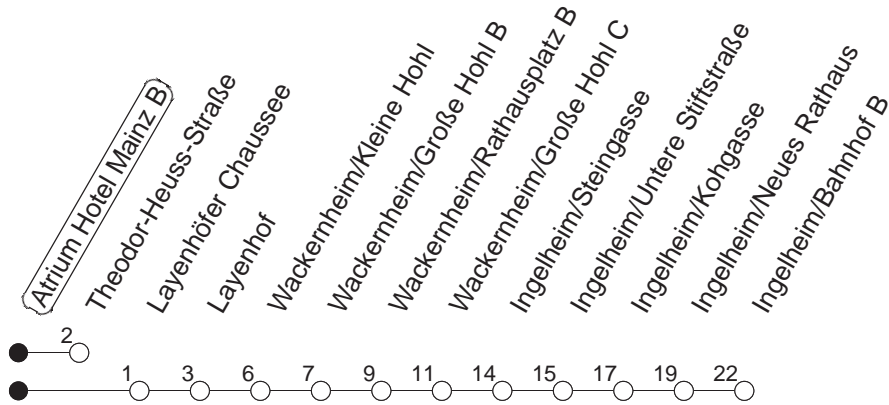

91

Atrium Hotel Mainz B

BUS

→ Ingelheim/Bahnhof

🕒	Nächte auf Mo.-Fr.		Nächte auf Sa.		Nächte auf Sonn-/Feiertage		Besondere Feiertage*	
23	17 _T	47 _W					17 _T	47 _W
0	17 _T						17 _T	
1	17		17 _T	47	17 _T	47	20	
2			17 _T		17 _T		20 _T	
3			17 _W		17 _W		17 _W	
4			17 _T		17 _T		17 _T	
5			17 _T		17 _T		17 _T	
6					17 _T		17 _{nT}	
7					17 _T		17 _{nT}	
8					17 _T		17 _{nT}	

T : Bis Finthen/Theodor-Heuss-Straße
 W : Nur bis Wackernheim/Rathausplatz

n : Nicht am Morgen des Karsamstags

gültig ab: ab 17.10.2022

* Diese Spalte gilt in den Nächten Karfreitag auf Karsamstag; Ostersonntag auf Ostermontag; Pfingstsonntag auf Pfingstmontag; 02. auf 03.10.22.