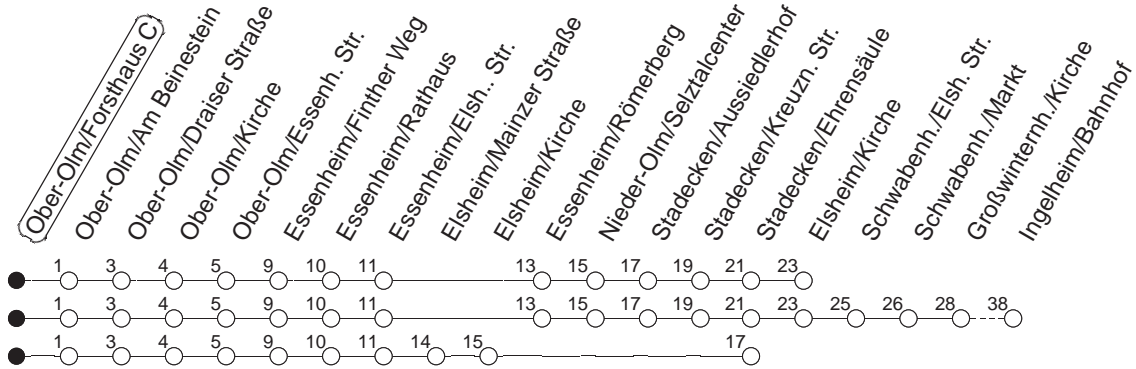

75

Ober-Olm/Forsthaus C

BUS

→ Ingelheim/Bahnhof

	Mo.-Fr. (Schule)	Mo.-Fr. (Ferien)	Samstag	Sonn-/Feiertag
13	48	53_{Ee}		
14				
15				
16				
17				
18				
19				
20				
21	50_{Kmd}	50_{fn}	50_{Kmd}	50_{fn}

Ee : Nur bis Stackeden/Ehrensäule, ab Essenh./Elsheimer Str. über Elsheim/Kirche (nicht über Selztal-Center)

K : Nur bis Elsheim/Kirche
md : Nur Montag - Donnerstag
fn : Nur Freitag

gültig ab: 13.12.20

Ferien Mainz: 21.12.20-05.01.21 / 15./16.02. / 29.03.-06.04. / 25.05.-04.06. / 14.05. / 19.07.-27.08. / 11.10.-22.10.21.

Weitere Infos im Verkehrs Center Mainz (Tel. 0 61 31 - 12 77 77) und www.mainzer-mobilitaet.de