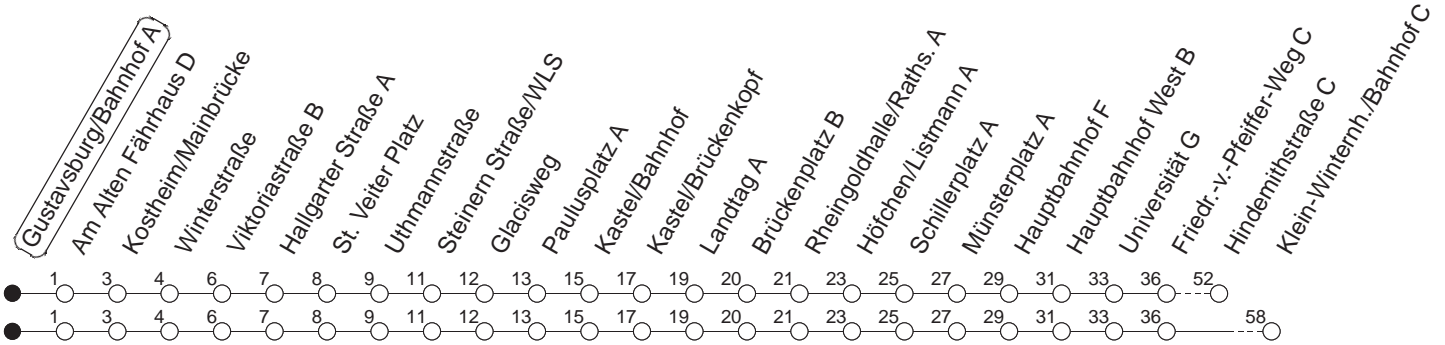

54

Gustavsburg/Bahnhof A

BUS

→ Klein-Winternheim/Bahnhof

🕒	Mo.-Fr. (Schule)		Mo.-Fr. (Ferien)		Samstag		Sonn-/Feiertag	
5	15	41	15	41	59 _x			
6	11	41	11	41	29 _x	59 _x		
7	11	41	11	41	29	59		59 _x
8	11	41	11	41	41		29 _x	59 _x
9	11	41	11	41	11	41	29 _x	59 _x
10	11	41	11	41	11	41	29 _x	59 _x
11	11	41	11	41	11	41	29 _x	59 _x
12	11	41	11	41	11	41	29 _x	59 _x
13	11	41	11	41	11	41	29 _x	59 _x
14	11	41	11	41	11	41	29 _x	59 _x
15	11	41	11	41	11	41	29 _x	59 _x
16	11	41	11	41	11	41	29 _x	59 _x
17	11	41	11	41	11	41	29 _x	59 _x
18	11	41	11	41	04	29	59 _x	29 _x 59 _x
19	11	41	59 _x	11	41	59 _x	29 _x 59 _x	29 _x 59 _x
20	29 _x	59 _x	29 _x	59 _x	29 _x	59 _x	29 _x	59 _x
21	29 _x	59 _x	29 _x	59 _x	29 _x	59 _x	29 _x	59 _x
22	29 _x fn	59 _x fn	29 _x fn	59 _x fn	29 _x	59 _x		
23	29 _x fn	59 _x fn	29 _x fn	59 _x fn	29 _x	59 _x		

x : Ab Hebbelstraße zur Hindemithstraße

fn : Nur Nacht Freitag auf Samstag und Nacht vor Feiertag auf den Feiertag

gültig ab: 13.12.20

Ferien in RLP: 21.12.20-06.01.21 / 29.03.-06.04. / 25.05.-02.06. / 19.07.-27.08. / 11.10.-22.10.21.