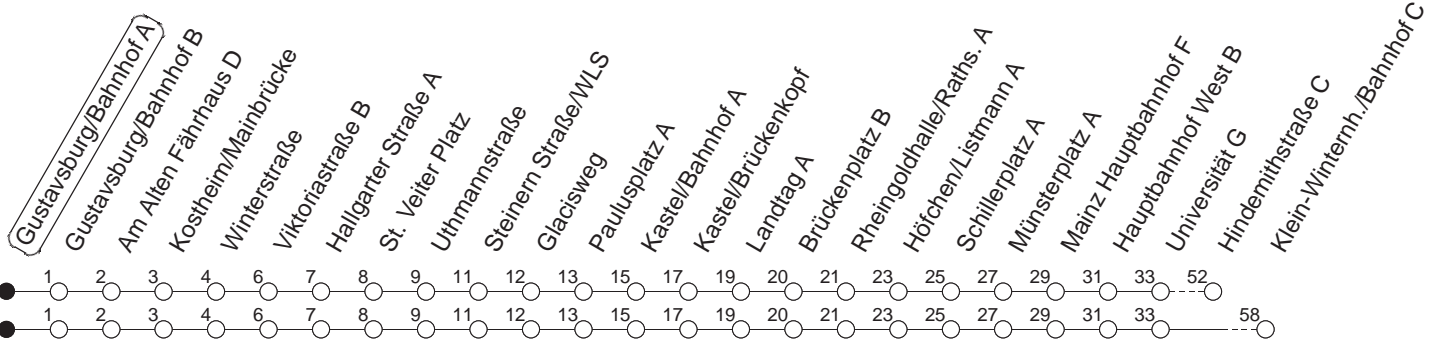

54

Gustavsburg/Bahnhof A

BUS

→ Klein-Winternheim/Bahnhof

🕒	Mo.-Fr. (Schule)		Mo.-Fr. (Ferien)		Samstag		Sonn-/Feiertag	
5	15	41	15	41	59 _x			
6	41		41		29 _x	59 _x		
7					29	59		59 _x
8					41		29 _x	59 _x
9	41		41		11	41	29 _x	59 _x
10	41		41		11	41	29 _x	59 _x
11	41		41		11	41	29 _x	59 _x
12	41		41		11	41	29 _x	59 _x
13			41		11	41	29 _x	59 _x
14					11	41	29 _x	59 _x
15					11	41	29 _x	59 _x
16					11	41	29 _x	59 _x
17					11	41	29 _x	59 _x
18					04	29	59 _x	29 _x 59 _x
19	11	59 _x	11	59 _x	29 _x	59 _x	29 _x	59 _x
20	59 _x		59 _x		29 _x	59 _x	29 _x	59 _x
21	29 _x	59 _x	29 _x	59 _x	29 _x	59 _x	29 _x	59 _x
22	29 _x fn	59 _x fn	29 _x fn	59 _x fn	29 _x	59 _x		
23	29 _x fn	59 _x fn	29 _x fn	59 _x fn	29 _x	59 _x		

x : Ab Hebbelstraße zur Hindemithstraße

fn : Nur Nacht Freitag auf Samstag und Nacht vor Feiertag auf den Feiertag

gültig ab: 01.04.22

Ferien in Rheinland-Pfalz: 11.04. - 22.04. / 27.05. / 17.06. / 25.07. - 02.09. / 17.10. - 31.10.22.