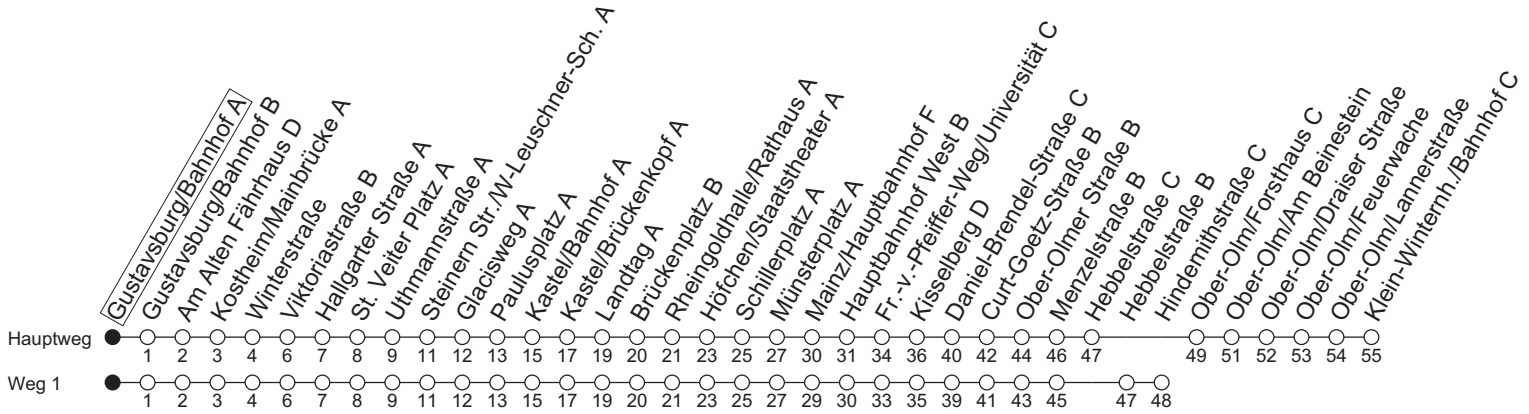

54

Gustavsburg/Bahnhof A

→ Klein-Winternheim/Klein-Winternh./Bahnhof C

	Montag-Freitag	Samstag	Sonn-/Feiertag
5	15 39		
6			
7		58	
8		39	
9	39	09 39	58 ₁
10	39	09 39	28 ₁ 58 ₁
11	39	09 39	28 ₁ 58 ₁
12	39	09 39	28 ₁ 58 ₁
13	39	09 39	28 ₁ 58 ₁
14		09 39	28 ₁ 58 ₁
15		09 39	28 ₁ 58 ₁
16		09 39	28 ₁ 58 ₁
17		09 39	28 ₁ 58 ₁
18		03 28 58	28 ₁ 58 ₁
19	09 58 ₁	28 58 ₁	28 ₁ 58 ₁
20	58 ₁	28 ₁ 58 ₁	28 ₁ 58 ₁
21	28 ₁ 58 ₁	28 ₁ 58 ₁	28 ₁ 58 ₁

1 : fährt Weg 1

gültig ab: 13.04.2026

Ferien RLP: 20.12.25-07.01.26 / 16.-17.02. / 28.03.-12.04. / 15.05. / 05.06. / 27.06.-09.08. / 03.10.-18.10.26

Weitere Informationen im Verkehrs-Center Mainz (Tel. 0 61 31 - 12 77 77) und www.mainzer-mobilitaet.de