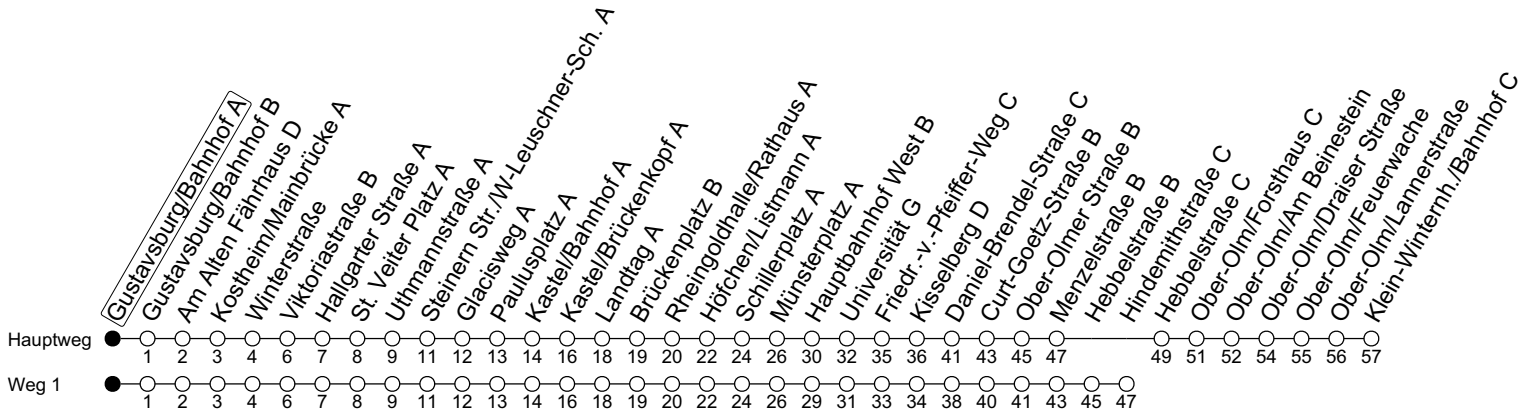

54

Gustavsburg/Bahnhof A

→ Klein-Winternheim/Klein-Winternh./Bahnhof C

	Montag-Freitag	Samstag	Sonn-/Feiertag
5	15 41	59 ₁	
6		29 ₁ 59 ₁	
7		29 59	59 ₁
8		41	29 ₁ 59 ₁
9	41	11 41	29 ₁ 59 ₁
10	41	11 41	29 ₁ 59 ₁
11	41	11 41	29 ₁ 59 ₁
12	41	11 41	29 ₁ 59 ₁
13		11 41	29 ₁ 59 ₁
14		11 41	29 ₁ 59 ₁
15		11 41	29 ₁ 59 ₁
16		11 41	29 ₁ 59 ₁
17		11 41	29 ₁ 59 ₁
18		04 29 59 ₁	29 ₁ 59 ₁
19	11 59 ₁	29 ₁ 59 ₁	29 ₁ 59 ₁
20	59 ₁	29 ₁ 59 ₁	29 ₁ 59 ₁
21	29 ₁ 59 ₁	29 ₁ 59 ₁	29 ₁ 59 ₁
22	29 _{1Fn} 59 _{1Fn}	29 ₁ 59 ₁	

1 : fährt Weg 1

Fn : Nur Nacht Freitag auf Samstag und Nacht vor Feiertag auf den Feiertag

gültig ab: 10.12.2023

Ferien RLP: 27.12.23-06.01.24 / 12.-14.02. / 25.03.-02.04. / 10.05. / 21.-31.05. / 15.07.-23.08. / 04.10. / 14.10.-25.10.24