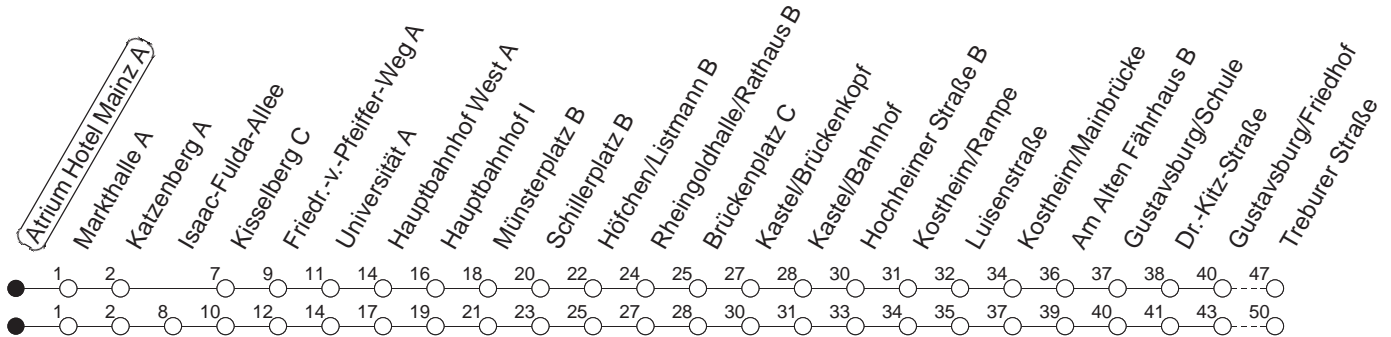

58

Atrium Hotel Mainz A

BUS

→ Bischofsheim/Treburer Str.

🕒	Mo.-Fr. (Schule)		Mo.-Fr. (Ferien)		Samstag	Sonn-/Feiertag
6	10	40	10	40		
7	10	20 _H 40	10	40		
8	10	40	10	40		
9	10		10			
10						
11						
12						
13	37 _f		37 _f			
14	07 _f 37 _f		07 _f 37 _f			
15	07 _f 37 _f		07 _f 37 _f			
16	07 _f 37 _f		07 _f 37 _f			
17	07 _f 37 _f		07 _f 37 _f			
18	07 _f 37 _f		07 _f 37 _f			
19	07 _f 37 _f		07 _f 37 _f			

H : Nur bis Hauptbahnhof

f : Über Isaac-Fulda-Allee

gültig ab: 13.12.20

Ferien in RLP: 21.12.20-06.01.21 / 29.03.-06.04. / 25.05.-02.06. / 19.07.-27.08. / 11.10.-22.10.21.

Weitere Infos im Verkehrs Center Mainz (Tel. 0 61 31 - 12 77 77) und www.mainzer-mobilitaet.de