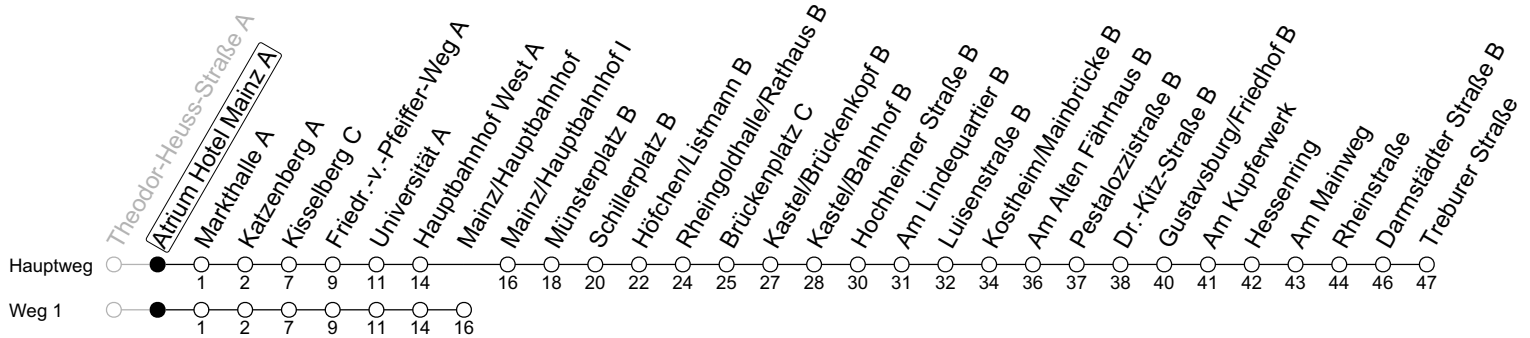

58

Atrium Hotel Mainz A

→ Bischofsheim/Treburer Straße

Montag-Freitag			
6	10	40 _{IG}	
7	10 _{IG}	20 _{1Sro}	40
8	10	40	
9	10		
10			
11			
12			
13	40		
14	10	40	
15	10	40	
16	10	40	
17	10	40	
18	10	40	
19	10	40	

1 : fährt Weg 1 S : Nur an Schultagen in Rheinland-Pfalz ro : Ab Hauptbahnhof weiter über Hindenburgplatz bis Mainstraße
 IG : An Schultagen in Hessen bis IGS Mainspitze