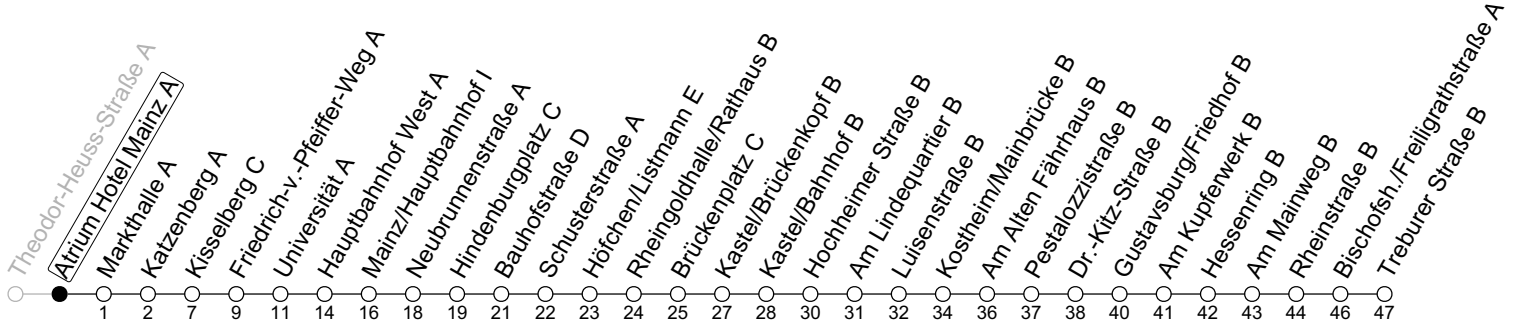

58

Atrium Hotel Mainz A

→ Bischofsheim/Treburer Straße B

ÖPNV-Sperrung Münsterplatz ab 5.3.

	Montag-Freitag		Samstag	
6	10	40 _t		
7	10 _t	20 _{Saro} 40		
8	10	40		
9	10	40	40	
10	10	40	10	40
11	10	40	10	40
12	10	40	10	40
13	10	40	10	40
14	10	40	10	40
15	10	40	10	40
16	10	40	10	40
17	10	40	10	40
18	10	40	10	
19	10	40		

a: nur bis Mainz/Hauptbahnhof | **S**: Nur an Schultagen in Rheinland-Pfalz | **ro**: Ab Hauptbahnhof weiter über Hindenburgplatz bis Mainstraße | **t**: An Schultagen in Hessen ab Treburer Straße weiter bis IGS Mainspitze

gültig ab: 05.03.2025

Ferien RLP: 21.12.24-08.01.25 / 12.04.-25.04. / 05.07.-17.08. / 11.10.-26.10.25

Weitere Informationen im Verkehrs-Center Mainz (Tel. 0 61 31 - 12 77 77) und www.mainzer-mobilitaet.de