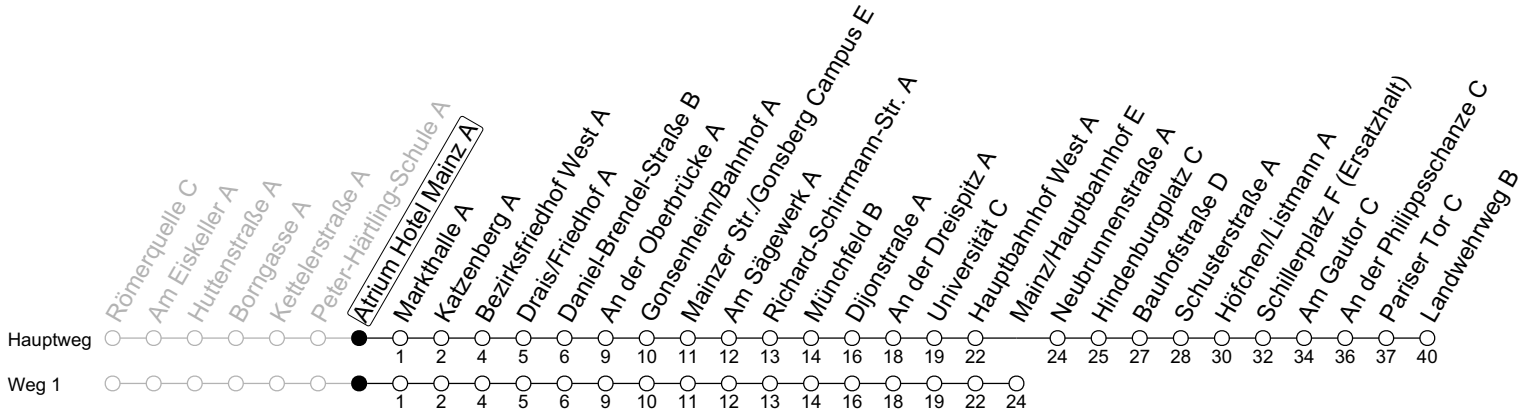

78

Atrium Hotel Mainz A

→ Mainz-Oberstadt/Landwehrweg B

ÖPNV-Sperrung Münsterplatz ab 5.3.

🕒	Montag-Freitag	Samstag
6	40 _a	
7	10 45	
8	15 45	
9	15 45	15 45
10	15 45	15 45
11	15 45	15 45
12	15 45	15 45
13	15 45	15 45
14	15 45	15 45
15	15 45	15 45
16	15 45	15 45
17	15 45	15 45
18	15 45	15
19	15	
20	15 ₁	

1 : fährt Weg 1

a : nur bis Höfchen/Listmann A

gültig ab: 05.03.2025

Ferien RLP: 21.12.24-08.01.25 / 12.04.-25.04. / 05.07.-17.08. / 11.10.-26.10.25

Weitere Informationen im Verkehrs-Center Mainz (Tel. 0 61 31 - 12 77 77) und www.mainzer-mobilitaet.de