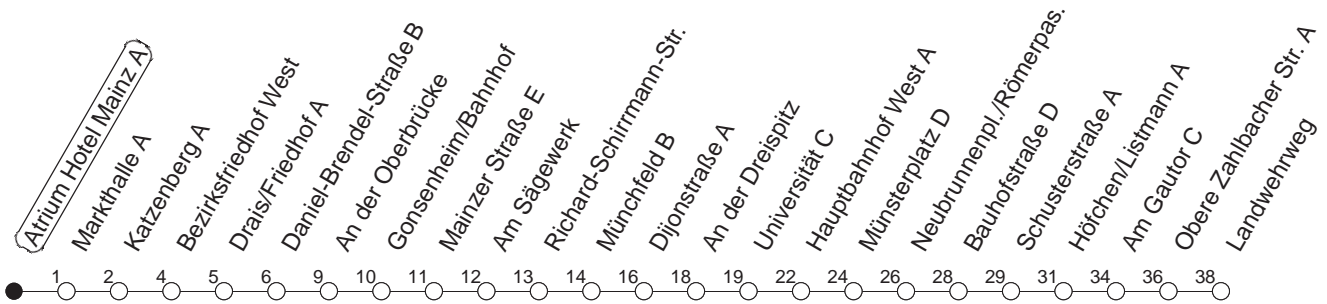

78

Atrium Hotel Mainz A

BUS

→ Oberstadt/Landwehrweg

🕒	Mo.-Fr. (Schule)	Mo.-Fr. (Ferien)	Samstag	Sonn-/Feiertag
6	40	40		
7	10 40	10 40		
8	10 40	10 40		
9	10 40	10 40	10 40	
10	10 40	10 40	10 40	
11	10 40	10 40	10 40	
12	10 40	10 40	10 40	
13	10 45	10 45	10 40	
14	10 40	10 40	10 40	
15	10 40	10 40	10 40	
16	10 40	10 40	10 40	
17	10 40	10 40	10 40	
18	10 40	10 40	10	
19	10	10		

gültig ab: 13.12.20

Ferien in RLP: 21.12.20-06.01.21 / 29.03.-06.04. / 25.05.-02.06. / 19.07.-27.08. / 11.10.-22.10.21.

Weitere Infos im Verkehrs Center Mainz (Tel. 0 61 31 - 12 77 77) und www.mainzer-mobilitaet.de