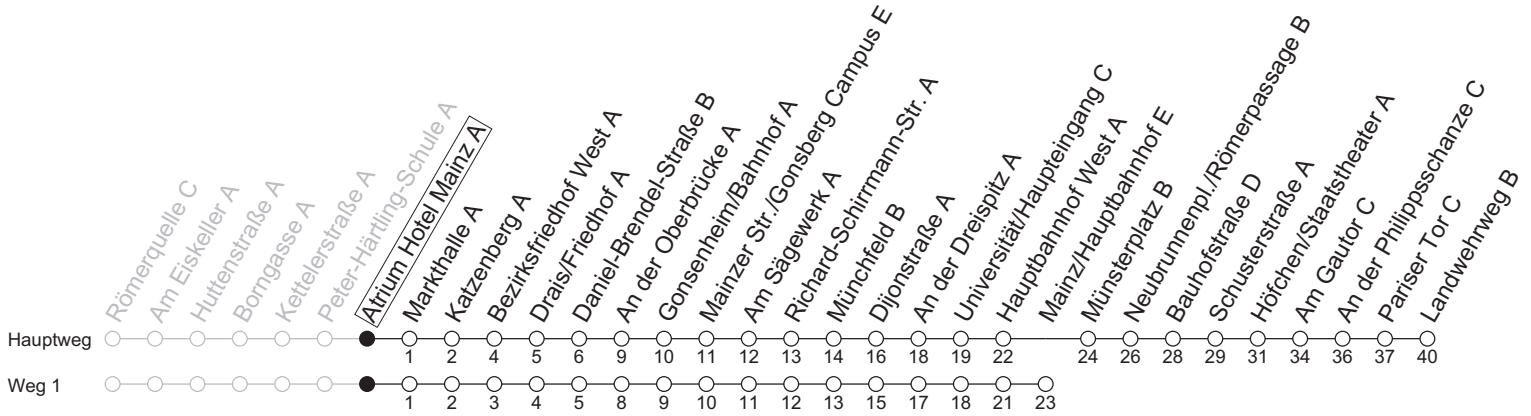

78

Atrium Hotel Mainz A

→ Mainz-Oberstadt/Landwehrweg B

	Montag-Freitag	Samstag
6	45 _a	
7	15 45	
8	15 45	
9	15 45	14 44
10	15 45	14 44
11	15 45	14 44
12	15 45	14 44
13	15 45	14 44
14	15 45	14 44
15	15 45	14 44
16	15 45	14 44
17	15 45	14 44
18	15 45	14
19	15	
20	13 ₁	

1 : fährt Weg 1 a : nur bis Höfchen/Statstheater A