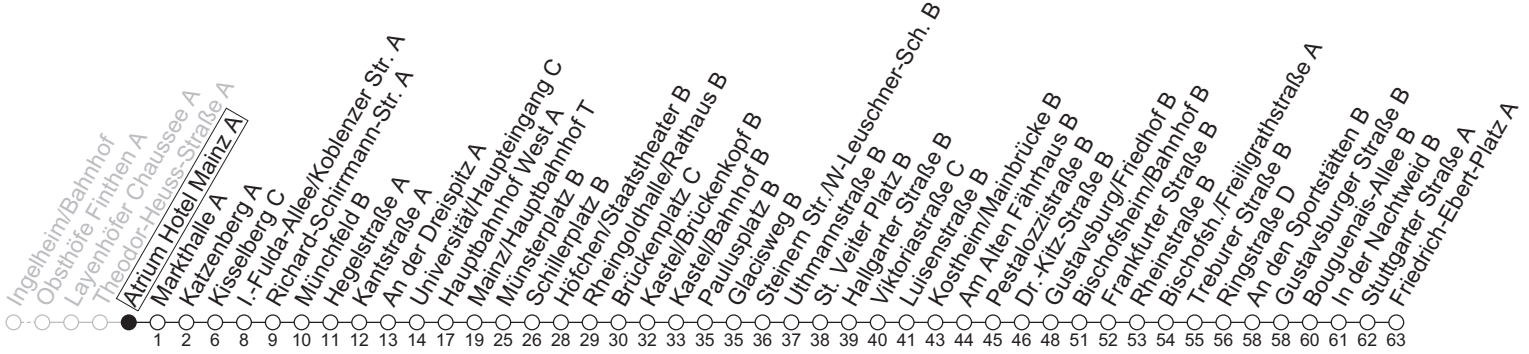

91

Atrium Hotel Mainz A

→ Ginsheim/Friedrich-Ebert-Platz A

☰	Nächte Mo./Di. bis Do./Fr.	Nacht Freitag auf Samstag	Samstag	Sonn-/Feiertag
5			36	36
6			36	36
7			06 36	36
8				36
9				06 36
10				
11				
12				
13				
14				
15				
16				
17				
18				
19				
20				
21				
22	36	36	36	36
23	06 36	06 36	06 36	06 36
0	36	06 36	06 36	36
1		36	36	
2		36	36	
3		39 ^a	39 ^a	
4		36 ^a	36 ^a	

a : nur bis Mainz/Hauptbahnhof T

gültig ab: 13.04.2026

In Nächten vor Feiertagen gilt auf dieser Linie der Freitagsfahrplan

Weitere Informationen im Verkehrs-Center Mainz (Tel. 0 61 31 - 12 77 77) und www.mainzer-mobilitaet.de