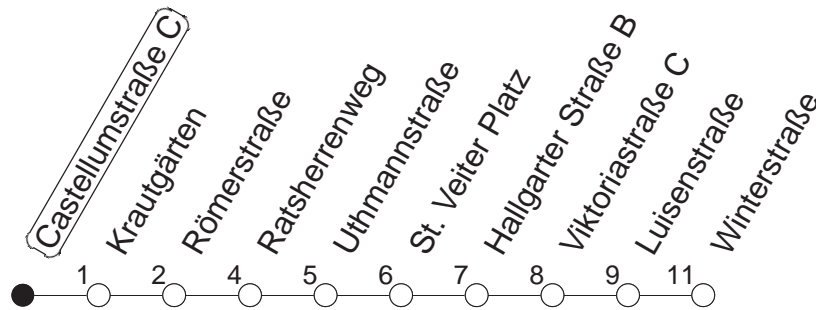

33

Castellumstraße C

BUS

→ Kostheim/Winterstraße

🕒	Mo.-Fr. (Schule)	Mo.-Fr. (Ferien)	Samstag	Sonn-/Feiertag	
6			39	33	
7				33	
8				33	
9				33	
10				33	
11				39	
12				27	51
13				51	
14				51	
15				51	
16				51	
17				51	
18				51	
19				51	
20			54	54	
21	39	39	39	39	
22	39	39	39	39	
23	39	39	39	39	

gültig ab: 01.04.22

Ferien in Hessen: 11.04. - 22.04. / 25.07. - 02.09. / 24.10. - 28.10.22

Weitere Infos im Verkehrs Center Mainz (Tel. 0 61 31 - 12 77 77) und www.mainzer-mobilitaet.de