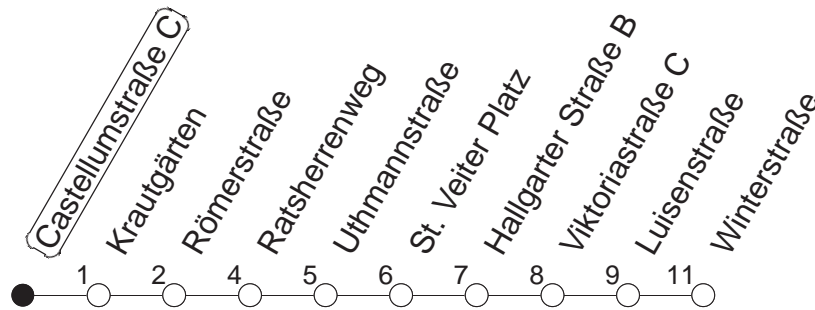

## Castellumstraße C

BUS

→ Kostheim/Winterstraße

🕒	Mo.-Fr. (Schule)	Mo.-Fr. (Ferien)	Samstag	Sonn-/Feiertag	
6			39	33	
7				33	
8				33	
9				33	
10				33	
11				39	
12				27	51
13				51	
14				51	
15				51	
16				51	
17				51	
18				51	
19				51	
20			54	54	
21	39	39	39	39	
22	39	39	39	39	
23	39	39	39	39	