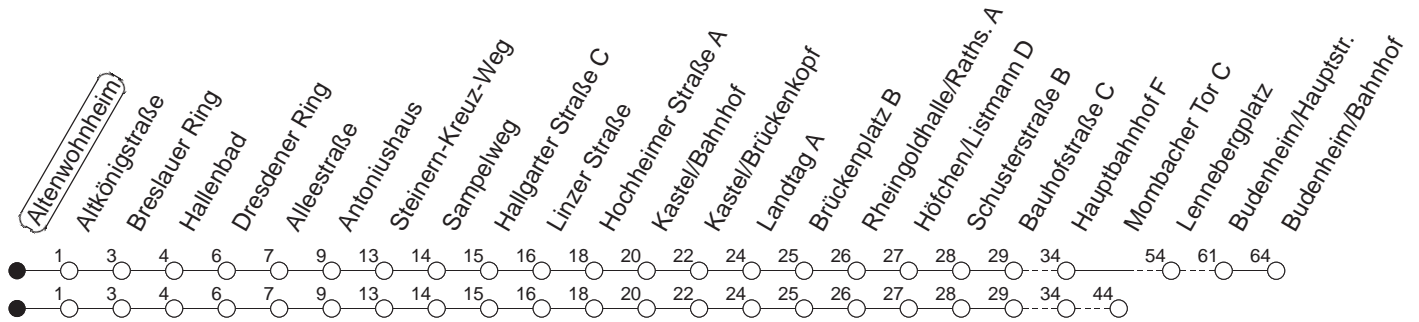

68

Altenwohnheim

BUS

→ Budenheim/Bahnhof

🕒	Mo.-Fr. (Schule)	Mo.-Fr. (Ferien)	Samstag	Sonn-/Feiertag
5	23	23	26^H	
6	02 32 47^G 52^W	02 32	29	
7	02 07^W 17^M 32 47^M	02 32 47^M	29	
8	02 32	02 32	29	
9	02 32	02 32	02 32	59
10	02 32	02 32	02 32	59
11	02 32	02 32	02 32	59
12	02 32	02 32	02 32	59
13	07 32 47^M	07 32	02 32	59
14	02 17^M 32 47^M	02 32	02 32	59
15	02 17^M 32 47^M	02 32	02 32	59
16	02 17^M 32 47^M	02 32	02 32	59
17	02 17^M 32	02 32	02 32	59
18	02 32	02 32	02 29 59	59
19	02 32	02 32	29 59	59
20	02 32^H 59	02 32^H 59	29 59	59
21	59	59	29 59	59
22	59^{fn}	59^{fn}	29 59	
23	09^{md} 54^{md} 59^{fn}	09^{md} 54^{md} 59^{fn}	29 59	09 54
0	12^{Lmd} 57^{Lmd}	12^{Lmd} 57^{Lmd}	39	12^L 57^L
1	09^{fn} 54^{fn}	09^{fn} 54^{fn}	09 54	
2	12^{Lfn} 57^{Lfn}	12^{Lfn} 57^{Lfn}	12^L 57^L	

W : Ab Brückenplatz weiter als Linie 65 über Hechtsheimer Straße bis Heiligkreuzweg
G : Nur bis Gonsenheim/Lennebergplatz
M : Bis Mombacher Tor
H : Nur bis Mainz/Hauptbahnhof

L : Nur bis Mainz/Landtag
fn : Nur Nacht Freitag auf Samstag und Nacht vor Feiertag auf den Feiertag
md : Nur Montag - Donnerstag, nicht in den Nächten vor Feiertagen

gültig ab: 13.12.20

Ferien in RLP: 21.12.20-06.01.21 / 29.03.-06.04. / 25.05.-02.06. / 19.07.-27.08. / 11.10.-22.10.21.

Weitere Infos im Verkehrs Center Mainz (Tel. 0 61 31 - 12 77 77) und www.mainzer-mobilitaet.de