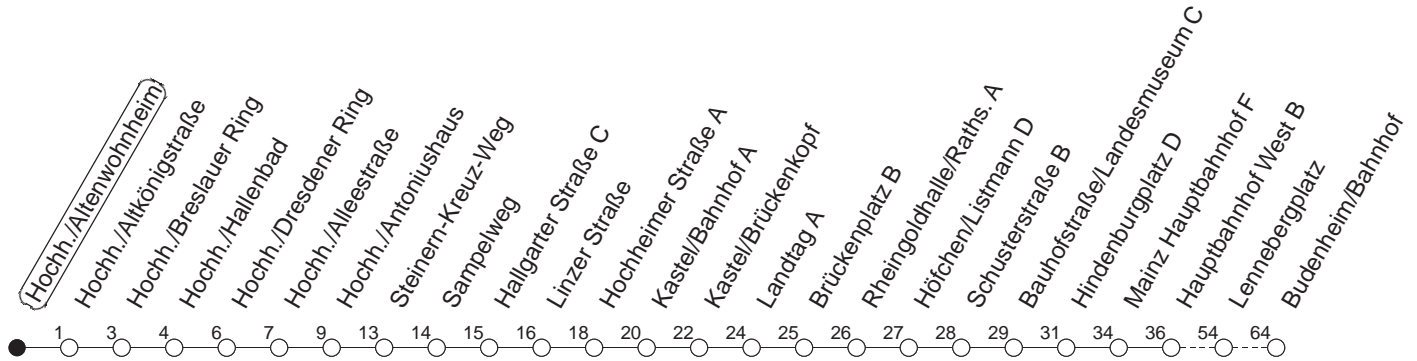

68

Altenwohnheim

BUS

→ Budenheim/Bahnhof

🕒	Mo.-Fr. (Schule)					Mo.-Fr. (Ferien)			Samstag		Sonn-/Feiertag	
5	23					23			26 ^H			
6	02	32	47 ^H	52 ^Z		02	32		26			
7	02	07 ^Z	17 ^W	32	47 ^H	02	32	47 ^H	34			
8	02	32				02	32		32			
9	02	32				02	32		02	32		
10	02	32				02	32		02	32	04	
11	02	32				02	32		02	32	04	
12	02	32				02	32		02	32	04	
13	07	32	47 ^H			07	32		02	32	04	
14	02	17 ^H	32			02	32		02	32	04	
15	02	32				02	32		02	32	04	
16	02	32				02	32		02	32	04	
17	02	32				02	32		02	32	04	
18	02	32				02	32		02	34 ^H	04	
19	02	32				02	32		04	34 ^H	04	
20	02	32 ^H				02	32 ^H		04		04	
21	04					04			04		04	
22	04					04			04		04	
23	04 ^{fn}	07 ^{md}	52 ^{md}			04 ^{fn}	07 ^{md}	52 ^{md}	04		07	52
0	04 ^{fn}	12 ^{Lmd}	57 ^{Lmd}			04 ^{fn}	12 ^{Lmd}	57 ^{Lmd}	04		12 ^L	57 ^L
1	07 ^{fn}	52 ^{Hfn}				07 ^{fn}	52 ^{Hfn}		07	52 ^H		
2	12 ^{Lfn}	57 ^{Lfn}				12 ^{Lfn}	57 ^{Lfn}		12 ^L	57 ^L		

Z : Ab Brückenplatz weiter als Linie 65 über Hechtsheimer Straße bis Heiligkreuzweg

H : Nur bis Mainz/Hauptbahnhof

W : Nur bis Mainz/Südwestrundfunk

L : Nur bis Mainz/Landtag

fn : Nur Nacht Freitag auf Samstag und Nacht vor Feiertag auf den Feiertag

md : Nur Montag - Donnerstag, nicht in den Nächten vor Feiertagen

gültig ab: 01.04.22

Ferien in Rheinland-Pfalz: 11.04. - 22.04. / 27.05. / 17.06. / 25.07. - 02.09. / 17.10. - 31.10.22.

Weitere Infos im Verkehrs Center Mainz (Tel. 0 61 31 - 12 77 77) und www.mainzer-mobilitaet.de