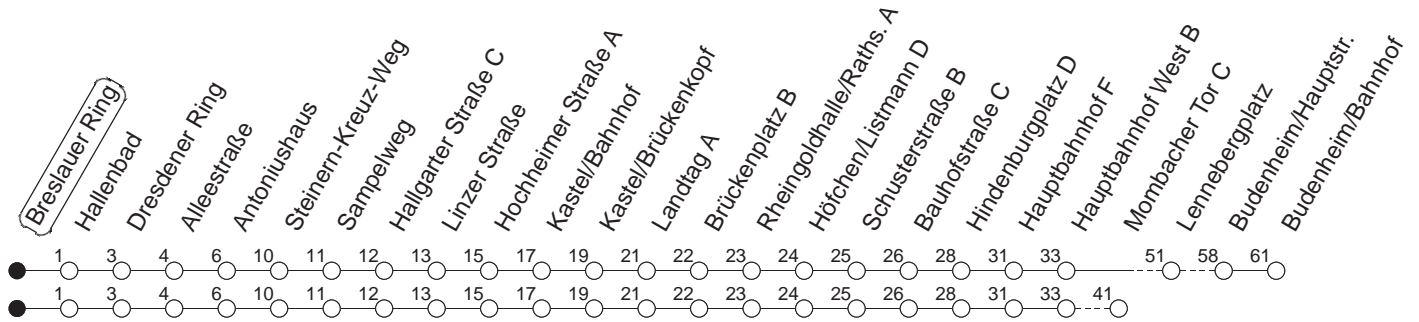

68

Breslauer Ring

BUS

→ Budenheim/Bahnhof

🕒	Mo.-Fr. (Schule)	Mo.-Fr. (Ferien)	Samstag	Sonn-/Feiertag
5	26	26	29 ^H	
6	05 35 50 ^G 55 ^W	05 35	32	
7	05 10 ^W 20 ^M 35 50 ^M	05 35 50 ^M	32	
8	05 35	05 35	32	
9	05 35	05 35	05 35	
10	05 35	05 35	05 35	02
11	05 35	05 35	05 35	02
12	05 35	05 35	05 35	02
13	10 35 50 ^M	10 35	05 35	02
14	05 20 ^M 35 50 ^M	05 35	05 35	02
15	05 20 ^M 35 50 ^M	05 35	05 35	02
16	05 20 ^M 35 50 ^M	05 35	05 35	02
17	05 20 ^M 35	05 35	05 35	02
18	05 35	05 35	05 32	02
19	05 35	05 35	02 32	02
20	05 35 ^H	05 35 ^H	02 32	02
21	02	02	02 32	02
22	02	02	02 32	02
23	02 ^{fn} 12 ^{md} 57 ^{md}	02 ^{fn} 12 ^{md} 57 ^{md}	02 32	12 57
0	02 ^{fn} 15 ^{Lmd}	02 ^{fn} 15 ^{Lmd}	02 42	15 ^L
1	00 ^{Lmd} 12 ^{fn} 57 ^{fn}	00 ^{Lmd} 12 ^{fn} 57 ^{fn}	12 57	00 ^L
2	15 ^{Lfn}	15 ^{Lfn}	15 ^L	
3	00 ^{Lfn}	00 ^{Lfn}	00 ^L	

W : Ab Brückenplatz weiter als Linie 65 über Hechtsheimer Straße bis Heiligkreuzweg
 G : Nur bis Gonsenheim/Lennebergplatz
 M : Bis Mombacher Tor
 H : Nur bis Mainz/Hauptbahnhof

L : Nur bis Mainz/Landtag
 fn : Nur Nacht Freitag auf Samstag und Nacht vor Feiertag auf den Feiertag
 md : Nur Montag - Donnerstag, nicht in den Nächten vor Feiertagen

gültig ab: 13.12.20

Ferien in RLP: 21.12.20-06.01.21 / 29.03.-06.04. / 25.05.-02.06. / 19.07.-27.08. / 11.10.-22.10.21.

Weitere Infos im Verkehrs Center Mainz (Tel. 0 61 31 - 12 77 77) und www.mainzer-mobilitaet.de