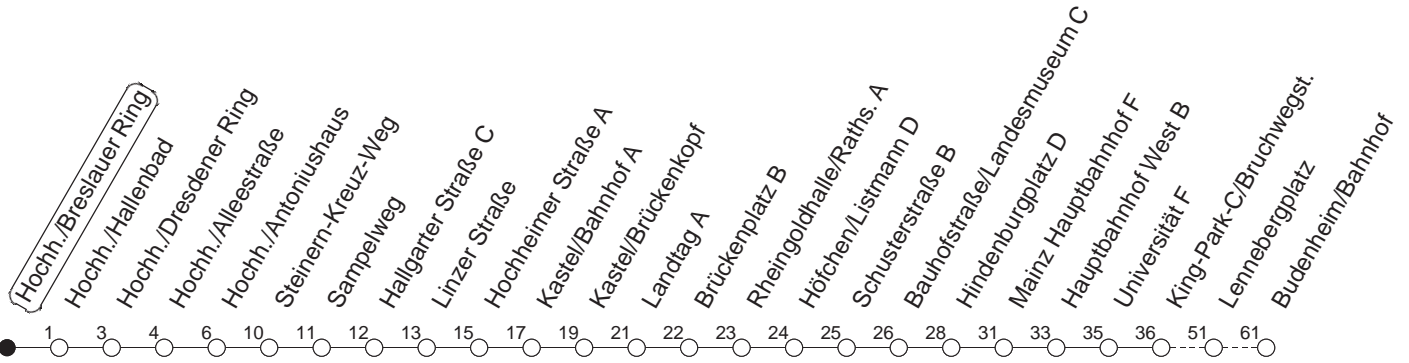

68

Breslauer Ring

BUS

→ Budenheim/Bahnhof

🕒	Mo.-Fr. (Schule)					Mo.-Fr. (Ferien)			Samstag		Sonn-/Feiertag	
5	26					26			29 _H			
6	05	35	50 _H	55 _Z		05	35		29			
7	05	10 _Z	20 _W	35	50 _H	05	35	50 _H	37			
8	05	35				05	35		35			
9	05	35				05	35		05	35		
10	05	35				05	35		05	35	07	
11	05	35				05	35		05	35	07	
12	05	35				05	35		05	35	07	
13	10	35	50 _H			10	35		05	35	07	
14	05	20 _H	35			05	35		05	35	07	
15	05	35				05	35		05	35	07	
16	05	35				05	35		05	35	07	
17	05	35				05	35		05	35	07	
18	05	35				05	35		05	37 _H	07	
19	05	35				05	35		07	37 _H	07	
20	05	35 _H				05	35 _H		07		07	
21	07					07			07		07	
22	07					07			07		07	
23	07 _{fn}	10 _{md}	55 _{md}			07 _{fn}	10 _{md}	55 _{md}	07		10	55
0	07 _{fn}	15 _{Lmd}				07 _{fn}	15 _{Lmd}		07		15 _L	
1	00 _{Lmd}	10 _{fn}	55 _{Hfn}			00 _{Lmd}	10 _{fn}	55 _{Hfn}	10	55 _H	00 _L	
2	15 _{Lfn}					15 _{Lfn}			15 _L			
3	00 _{Lfn}					00 _{Lfn}			00 _L			

Z : Ab Brückenplatz weiter als Linie 65 über Hechtsheimer Straße bis Heiligkreuzweg

H : Nur bis Mainz/Hauptbahnhof

W : Nur bis Mainz/Südwestrundfunk

L : Nur bis Mainz/Landtag

fn : Nur Nacht Freitag auf Samstag und Nacht vor Feiertag auf den Feiertag

md : Nur Montag - Donnerstag, nicht in den Nächten vor Feiertagen

gültig ab: 01.04.22

Ferien in Rheinland-Pfalz: 11.04. - 22.04. / 27.05. / 17.06. / 25.07. - 02.09. / 17.10. - 31.10.22.

Weitere Infos im Verkehrs Center Mainz (Tel. 0 61 31 - 12 77 77) und www.mainzer-mobilitaet.de