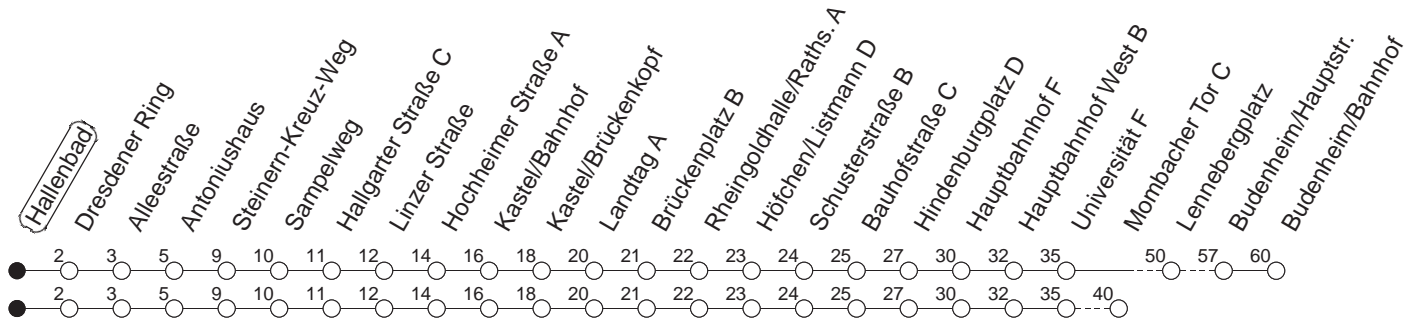

68

Hallenbad

BUS

→ Budenheim/Bahnhof

🕒	Mo.-Fr. (Schule)	Mo.-Fr. (Ferien)	Samstag	Sonn-/Feiertag
5	27	27	30 ^H	
6	06 36 51 ^G 56 ^W	06 36	33	
7	06 11 ^W 21 ^M 36 51 ^M	06 36 51 ^M	33	
8	06 36	06 36	33	
9	06 36	06 36	06 36	
10	06 36	06 36	06 36	03
11	06 36	06 36	06 36	03
12	06 36	06 36	06 36	03
13	11 36 51 ^M	11 36	06 36	03
14	06 21 ^M 36 51 ^M	06 36	06 36	03
15	06 21 ^M 36 51 ^M	06 36	06 36	03
16	06 21 ^M 36 51 ^M	06 36	06 36	03
17	06 21 ^M 36	06 36	06 36	03
18	06 36	06 36	06 33	03
19	06 36	06 36	03 33	03
20	06 36 ^H	06 36 ^H	03 33	03
21	03	03	03 33	03
22	03	03	03 33	03
23	03 ^{fn} 13 ^{md} 58 ^{md}	03 ^{fn} 13 ^{md} 58 ^{md}	03 33	13 58
0	03 ^{fn} 16 ^{Lmd}	03 ^{fn} 16 ^{Lmd}	03 43	16 ^L
1	01 ^{Lmd} 13 ^{fn} 58 ^{fn}	01 ^{Lmd} 13 ^{fn} 58 ^{fn}	13 58	01 ^L
2	16 ^{Lfn}	16 ^{Lfn}	16 ^L	
3	01 ^{Lfn}	01 ^{Lfn}	01 ^L	

W : Ab Brückenplatz weiter als Linie 65 über Hechtsheimer Straße bis Heiligkreuzweg
 G : Nur bis Gonsenheim/Lennebergplatz
 M : Bis Mombacher Tor
 H : Nur bis Mainz/Hauptbahnhof

L : Nur bis Mainz/Landtag
 fn : Nur Nacht Freitag auf Samstag und Nacht vor Feiertag auf den Feiertag
 md : Nur Montag - Donnerstag, nicht in den Nächten vor Feiertagen

gültig ab: 13.12.20

Ferien in RLP: 21.12.20-06.01.21 / 29.03.-06.04. / 25.05.-02.06. / 19.07.-27.08. / 11.10.-22.10.21.

Weitere Infos im Verkehrs Center Mainz (Tel. 0 61 31 - 12 77 77) und www.mainzer-mobilitaet.de