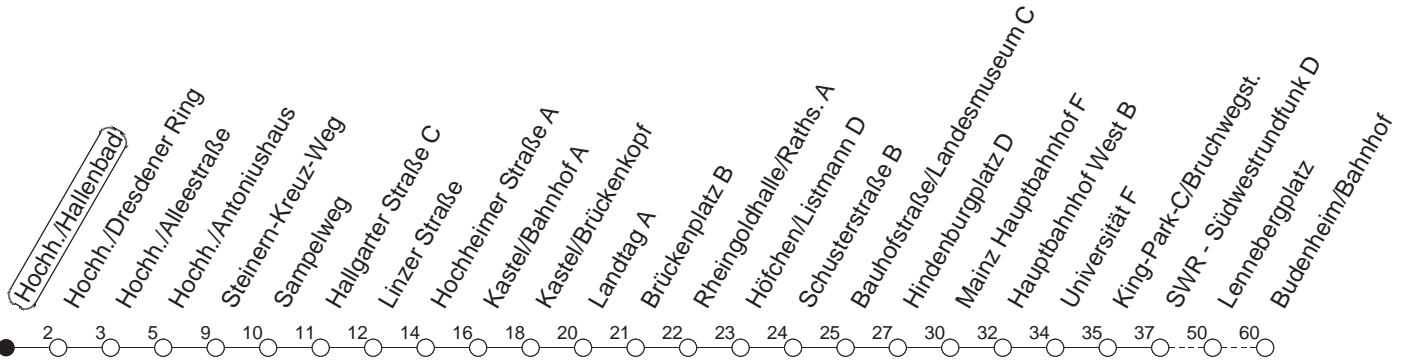

68

Hallenbad

BUS

→ Budenheim/Bahnhof

🕒	Mo.-Fr. (Schule)					Mo.-Fr. (Ferien)			Samstag		Sonn-/Feiertag		
5	27					27			30 _H				
6	06	36	51 _H	56 _Z		06	36		30				
7	06	11 _Z	21 _W	36	51 _H	06	36	51 _H	38				
8	06	36				06	36						
9	06	36				06	36			06	36		
10	06	36				06	36			06	36	08	
11	06	36				06	36			06	36	08	
12	06	36				06	36			06	36	08	
13	11	36	51 _H			11	36			06	36	08	
14	06	21 _H	36			06	36			06	36	08	
15	06	36				06	36			06	36	08	
16	06	36				06	36			06	36	08	
17	06	36				06	36			06	36	08	
18	06	36				06	36			06	38 _H	08	
19	06	36				06	36			08	38 _H	08	
20	06	36 _H				06	36 _H			08	08		
21	08					08			08		08		
22	08					08			08		08		
23	08 _{fn}	11 _{md}	56 _{md}			08 _{fn}	11 _{md}	56 _{md}	08			11	56
0	08 _{fn}	16 _{Lmd}				08 _{fn}	16 _{Lmd}			08	16 _L		
1	01 _{Lmd}	11 _{fn}	56 _{Hfn}			01 _{Lmd}	11 _{fn}	56 _{Hfn}	11	56 _H	01 _L		
2	16 _{Lfn}					16 _{Lfn}			16 _L				
3	01 _{Lfn}					01 _{Lfn}			01 _L				

Z : Ab Brückenplatz weiter als Linie 65 über Hechtsheimer Straße bis Heiligkreuzweg

H : Nur bis Mainz/Hauptbahnhof

W : Nur bis Mainz/Südwestrundfunk

L : Nur bis Mainz/Landtag

fn : Nur Nacht Freitag auf Samstag und Nacht vor Feiertag auf den Feiertag

md : Nur Montag - Donnerstag, nicht in den Nächten vor Feiertagen

gültig ab: 01.04.22

Ferien in Rheinland-Pfalz: 11.04. - 22.04. / 27.05. / 17.06. / 25.07. - 02.09. / 17.10. - 31.10.22.

Weitere Infos im Verkehrs Center Mainz (Tel. 0 61 31 - 12 77 77) und www.mainzer-mobilitaet.de