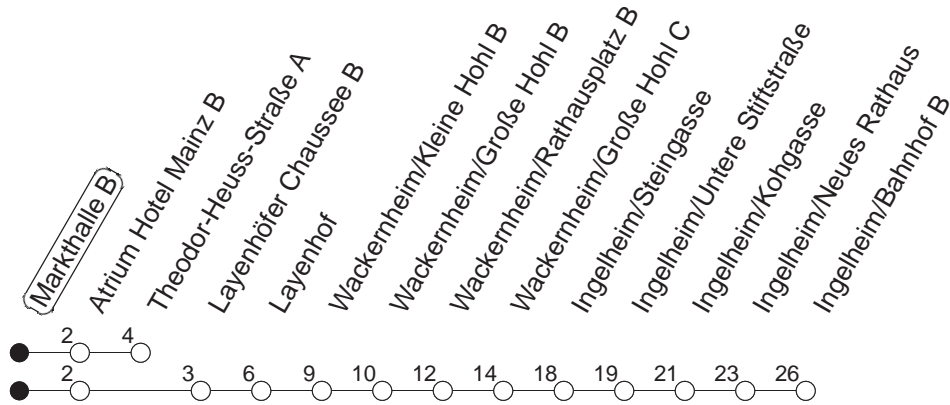

56

Markthalle B

BUS

→ Ingelheim/Bahnhof

🕒	Mo.-Fr. (Schule)	Mo.-Fr. (Ferien)	Samstag	Sonn-/Feiertag
4	30 _T	30 _T		
5	11 _T 41 _w	11 _T 41 _w		
6	11 _T 31	11 _T 31	53	
7	01 31 _w	01 31 _w	23 _w 53	
8	01 31 _w	01 31 _w	23 _w 53	53
9	01 31 _w	01 31 _w	31 _w	23 _T 53
10	01 31 _w	01 31 _w	01 31 _w	23 _T 53
11	01 31 _w	01 31 _w	01 31 _w	23 _T 53
12	01 31	01 31 _w	01 31 _w	23 _T 53
13	01 31 _w	01 31 _w	01 31 _w	23 _T 53
14	01 31 _w	01 31 _w	01 31 _w	23 _T 53
15	01 31	01 31 _w	01 31 _w	23 _T 53
16	01 31 _w	01 31 _w	01 31 _w	23 _T 53
17	01 31 _w	01 31 _w	01 31 _w	23 _T 53
18	01 31 _w	01 31 _w	01 31 _w 53	23 _T 53
19	01 31 _w	01 31 _w	23 _T 53	23 _T 53
20	01 31 _w 53	01 31 _w 53	23 _T 53	23 _T 53
21	23 _T 53	23 _T 53	23 _T 53	23 _T 53
22	23 _T 53	23 _T 53	23 _T 53	23 _T 53
23	23 _{Tfn} 53 _{fn}	23 _{Tfn} 53 _{fn}	23 _T 53	

T : Bis Finthen/Theodor-Heuss-Straße
w : Nur bis Wackernheim/Rathausplatz

fn : Nur Nacht Freitag auf Samstag und Nacht vor Feiertag auf den Feiertag

gültig ab: ab 11.12.2022

Ferien in RLP: 23.12.22 - 02.01.23 / 03.04. - 11.04. / 19.05. / 30.05. - 09.06. / 24.07. - 01.09. / 16.10. - 27.10.23