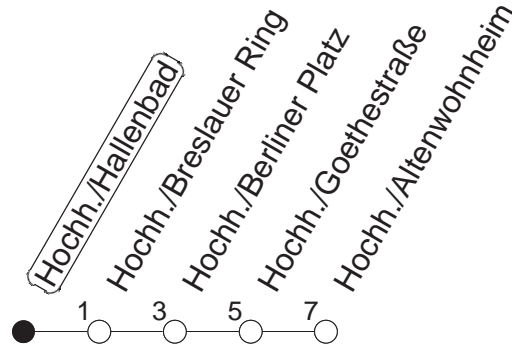

68

Hallenbad

BUS

→ Hochheim/Altenwohnheim

🕒	Mo.-Fr. (Schule)			Mo.-Fr. (Ferien)			Samstag		Sonn-/Feiertag	
5	49			49						
6	19	49		19	49					
7	19	34	49	19	34	49	19			
8	19	49		19	49		19	31		
9	19	49		19	49		19	49		
10	19	49		19	49		19	49		
11	19	49		19	49		19	49		
12	19	49		19	49		19	49		
13	19	39	49	19	49		19	49		
14	04	19	49	19	49		19	49		
15	04	19	34	49	19	49		19	49	
16	19	34	49		19	49		19	49	
17	04	19	49		19	49		19	49	
18	19	49		19	49		19	49		
19	19	49		19	49		19			
20	19			19						
21										
22										
23	39 _{md}			39 _{md}					39	
0										
1	39 _{fn}			39 _{fn}			39			

md : Nur Montag - Donnerstag, nicht in den Nächten vor Feiertagen

fn : Nur Nacht Freitag auf Samstag und Nacht vor Feiertag auf den Feiertag

gültig ab: 01.04.22

Ferien in Rheinland-Pfalz: 11.04. - 22.04. / 27.05. / 17.06. / 25.07. - 02.09. / 17.10. - 31.10.22.