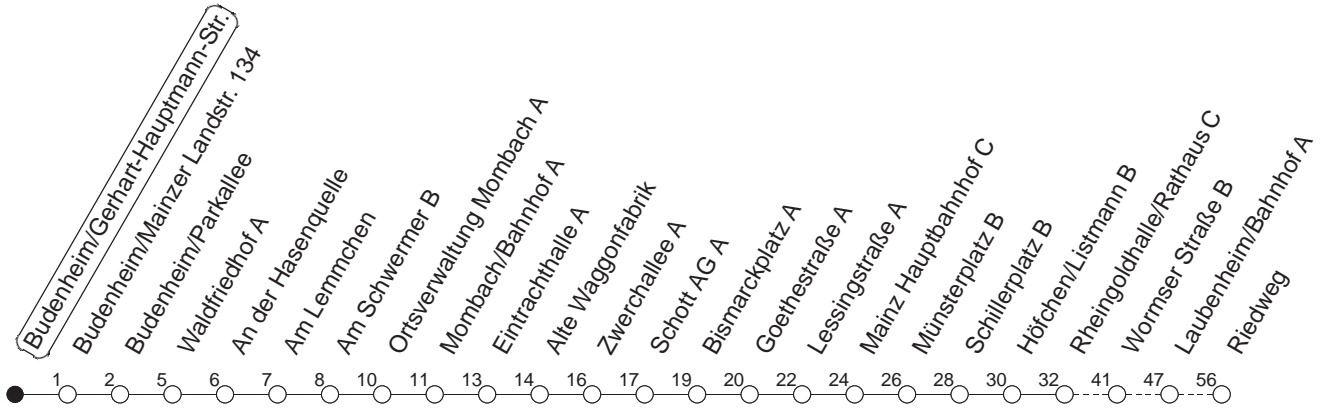

80

Gerhart-Hauptmann-Str.

BUS

→ Mainz-Laubenheim/Riedweg

| 🕒 | Mo.-Fr. (Schule) | Mo.-Fr. (Ferien) | Samstag | Sonn-/Feiertag |
|----|--------------------|------------------|---------|----------------|
| 5 | 46 _H | 46 _H | | |
| 6 | 46 _G | 46 | | |
| 7 | 46 | 46 | 18 | |
| 8 | 46 | 46 | 46 | |
| 9 | 46 | 46 | 46 | 33 |
| 10 | 46 | 46 | 46 | |
| 11 | 46 | 46 | 46 | 48 |
| 12 | 46 | 46 | 46 | 48 |
| 13 | 19 _M 46 | 46 | 46 | 48 |
| 14 | 46 | 46 | 46 | 48 |
| 15 | 46 | 46 | 46 | 48 |
| 16 | 46 | 46 | 46 | 48 |
| 17 | 46 | 46 | 46 | 48 |
| 18 | 46 | 46 | 48 | 48 |
| 19 | 46 | 46 | 48 | 48 |
| 20 | 48 | 48 | 48 | 48 |
| 21 | 48 | 48 | 48 | 48 |
| 22 | 48 _{fn} | 48 _{fn} | 48 | |
| 23 | 49 _{fn} | 49 _{fn} | 49 | |

H : Nur bis Mainz/Hauptbahnhof

G : Ab Wormser Straße weiter über Ginsheimer Straße - Laubenheim/Bahnhof - Kurmainz-Kaserne zur IGS Bretzenheim

M : Über Mombach/Karlsstraße - Westring bis Am Polygon, ab dort weiter als Linie 60 über Mombach/Bahnhof - Mainz/Hauptbahnhof nach Ginsheim

fn : Nur Nacht Freitag auf Samstag und Nacht vor Feiertag auf den Feiertag

gültig ab: 01.04.22

Ferien in Rheinland-Pfalz: 11.04. - 22.04. / 27.05. / 17.06. / 25.07. - 02.09. / 17.10. - 31.10.22.

Weitere Infos im Verkehrs Center Mainz (Tel. 0 61 31 - 12 77 77) und www.mainzer-mobilitaet.de