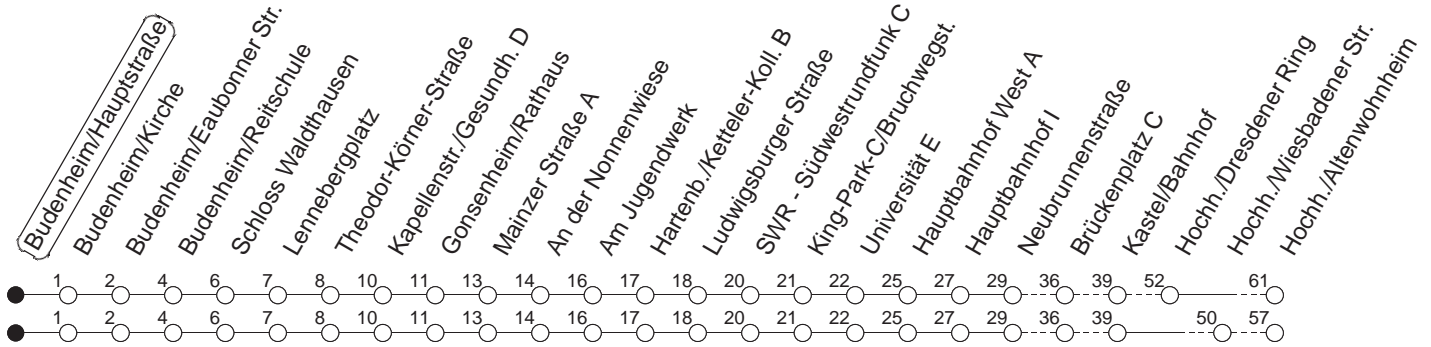

68

Budenheim/Hauptstraße

BUS

→ Hochheim/Altenwohnheim

🕒	Mo.-Fr. (Schule)					Mo.-Fr. (Ferien)			Samstag		Sonn-/Feiertag
5	55					55					
6	25	40	55			25	40	55			
7	05 _H	12 _B	25	31 _b	55	25	55	25		55	
8	25	55				25	55	25		55	
9	25	55				25	55	25		55	
10	25	55				25	55	25		55	07 _w
11	25	55				25	55	25		55	07 _w
12	25	55				25	55	25		55	07 _w
13	25	55				25	55	25		55	07 _w
14	25	55				25	55	25		55	07 _w
15	25	55				25	55	25		55	07 _w
16	25	55				25	55	25		55	07 _w
17	25	55				25	55	25		55	07 _w
18	25	55				25	55	25			07 _w
19	25					25			07 _w	37 _w	07 _w
20	07 _w					07 _w			07 _w	37 _w	07 _w
21	07 _w					07 _w			07 _w	37 _w	07 _w
22	07 _{md}	07 _{wfn}				07 _{md}	07 _{wfn}	07 _w		37 _w	07
23	07 _{wfn}	19 _{wmd}				07 _{wfn}	19 _{wmd}	07 _w		37	19 _w
0	04 _{wmd}	07 _{fn}				04 _{wmd}	07 _{fn}	07		49	04 _w
1	19 _{wfn}					19 _{wfn}			19 _w		

H : Nur bis Hauptbahnhof

B : Nur bis Brückenplatz

b : Ab Kapellenstr. über An der Bruchspitze, Berufsschulzentrum und SWR bis Hauptbahnhof

w : Über Hochheim/Wiesbadener Straße

fn : Nur Nacht Freitag auf Samstag und Nacht vor Feiertag auf den Feiertag

md : Nur Montag - Donnerstag, nicht in den Nächten vor Feiertagen

gültig ab: 13.12.20

Ferien in RLP: 21.12.20-06.01.21 / 29.03.-06.04. / 25.05.-02.06. / 19.07.-27.08. / 11.10.-22.10.21.

Weitere Infos im Verkehrs Center Mainz (Tel. 0 61 31 - 12 77 77) und www.mainzer-mobilitaet.de