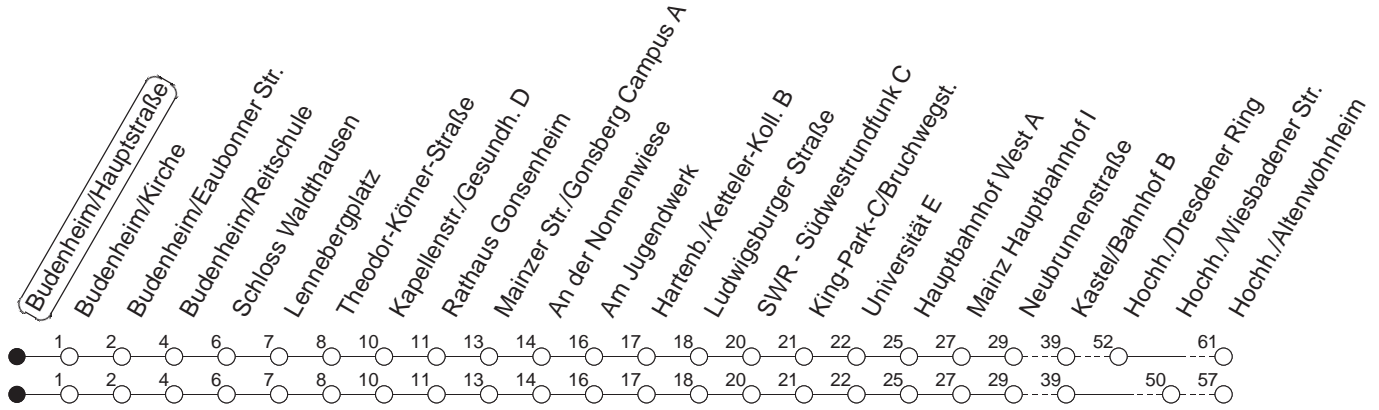

68

Budenheim/Hauptstraße

BUS

→ Hochheim/Altenwohnheim

🕒	Mo.-Fr. (Schule)	Mo.-Fr. (Ferien)	Samstag	Sonn-/Feiertag
5	55	55		
6	25 40 55	25 40 55		
7	05 _H 25 30 _E 55	25 55	42	
8	25 55	25 55	25 55	
9	25 55	25 55	25 55	
10	25 55	25 55	25 55	12 _w
11	25 55	25 55	25 55	12 _w
12	25 55	25 55	25 55	12 _w
13	25 55	25 55	25 55	12 _w
14	25 55	25 55	25 55	12 _w
15	25 55	25 55	25 55	12 _w
16	25 55	25 55	25 55	12 _w
17	25 55	25 55	25 55	12 _w
18	25 55	25 55	25	12 _w
19	25	25	12 _w	12 _w
20	12 _w	12 _w	12 _w	12 _w
21	12 _w	12 _w	12 _w	12 _w
22	12 _w	12 _w	12 _w	12 _w
23	12 _{wfn} 19 _{wmd}	12 _{wfn} 19 _{wmd}	12 _w	19 _w
0	04 _{wmd} 12 _{wfn}	04 _{wmd} 12 _{wfn}	12 _w	04 _w
1	19 _{wfn}	19 _{wfn}	19 _w	

H : Nur bis Hauptbahnhof

E : Linie E, über Gonsenheim/An der Bruchspitze - Hochschule Mainz zur IGS Bretzenheim

w : Über Hochheim/Wiesbadener Straße

fn : Nur Nacht Freitag auf Samstag und Nacht vor Feiertag auf den Feiertag

md : Nur Montag - Donnerstag, nicht in den Nächten vor Feiertagen

gültig ab: 01.04.22

Ferien in Rheinland-Pfalz: 11.04. - 22.04. / 27.05. / 17.06. / 25.07. - 02.09. / 17.10. - 31.10.22.

Weitere Infos im Verkehrs Center Mainz (Tel. 0 61 31 - 12 77 77) und www.mainzer-mobilitaet.de