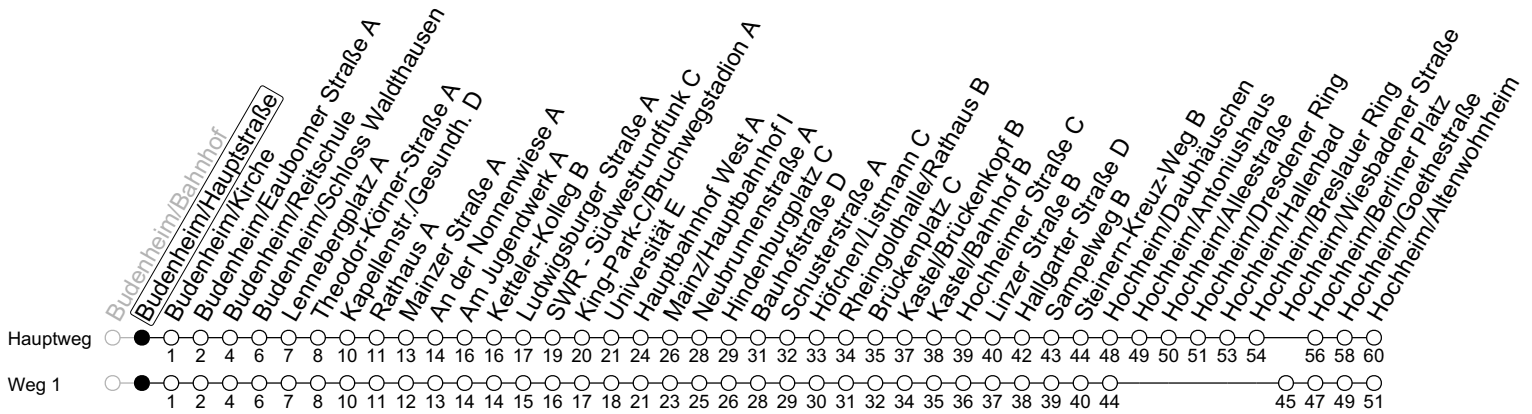

68

Budenheim/Hauptstraße

→ Hochheim am Main/Hochheim/Altenwohnheim

	Montag-Freitag	Samstag	Sonn-/Feiertag
5	55		
6	25 40 55		
7	05 _{sa} 25 55	42	
8	25 55	25 55	
9	25 55	25 55	
10	25 55	25 55	12 ₁
11	25 55	25 55	12 ₁
12	25 55	25 55	12 ₁
13	25 55	25 55	12 ₁
14	25 55	25 55	12 ₁
15	25 55	25 55	12 ₁
16	25 55	25 55	12 ₁
17	25 55	25 55	12 ₁
18	25 55	25	12 ₁
19	25	12 ₁	12 ₁
20	12 ₁	12 ₁	12 ₁
21	12 ₁	12 ₁	12 ₁
22	12 ₁	12 ₁	12 ₁
23	12 ₁ Fn 19 ₁ md	12 ₁	19 ₁
0	04 ₁ md 19 ₁ Fn	19 ₁	04 ₁

1 : fährt Weg 1 a : nur bis Mainz/Hauptbahnhof | Fn : Nur Nacht Freitag auf Samstag und Nacht vor Feiertag auf den Feiertag md : Nur Montag - Donnerstag, nicht in den Nächten vor Feiertagen S : Nur an Schultagen in Rheinland-Pfalz

gültig ab: 10.12.2023

Ferien RLP: 27.12.23-06.01.24 / 12.-14.02. / 25.03.-02.04. / 10.05. / 21.-31.05. / 15.07.-23.08. / 04.10. / 14.10.-25.10.24
 Weitere Informationen im Verkehrs-Center Mainz (Tel. 0 61 31 - 12 77 77) und www.mainzer-mobilitaet.de