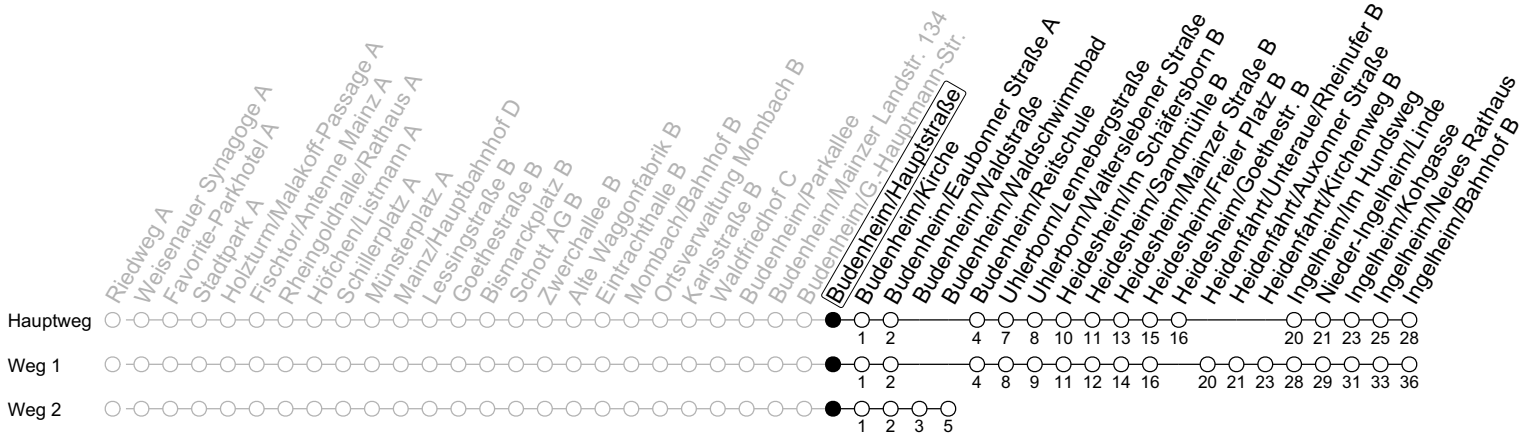

80

Budenheim/Hauptstraße

→ Ingelheim/Bahnhof B

Baumaßnahme Wackernheim

	Montag-Freitag	Samstag	Sonn-/Feiertag
5	35		
6	05 45 _{2F} 45 _s		
7	00 _{1IGS} 15	37 ₂	
8	15	07 ₂	
9	15	07 ₂	22 ₂
10	15	15 ₂	
11	15	15 ₂	37 ₂
12	15	15 ₂	37 ₂
13	15	15 ₂	37 ₂
14	15	15 ₂	37 ₂
15	15	15 ₂	37 ₂
16	15	15 ₂	37 ₂
17	15	15 ₂	37 ₂
18	15	15 ₂	37 ₂
19	15	15 ₂ 45 ₂	37 ₂
20	15	37 ₂	37 ₂
21	37 ₂	37 ₂	37 ₂
22	37 ₂	37 ₂	37 ₂
23	35 _{2md} 37 _{2Fn}	37 ₂	35 ₂
0	35 _{2Fn}	35 ₂	
1	50 _{2Fn}	50 ₂	

1 : fährt Weg 1
 2 : fährt Weg 2
 Fn : Nur Nacht Freitag auf Samstag und Nacht vor Feiertag auf den Feiertag
 md : Nur Montag - Donnerstag, nicht in den Nächten vor Feiertagen

F : Nur an schulfreien Tagen in Rheinland-Pfalz
 IGS : Fährt an Schultagen weiter bis Ingelheim/IGS/MGH
 S : Nur an Schultagen in Rheinland-Pfalz

gültig ab: 17.06.2024

Ferien RLP: 27.12.23-06.01.24 / 12.-14.02. / 25.03.-02.04. / 10.05. / 21.-31.05. / 15.07.-23.08. / 04.10. / 14.10.-25.10.24

Weitere Informationen im Verkehrs-Center Mainz (Tel. 0 61 31 - 12 77 77) und www.mainzer-mobilitaet.de