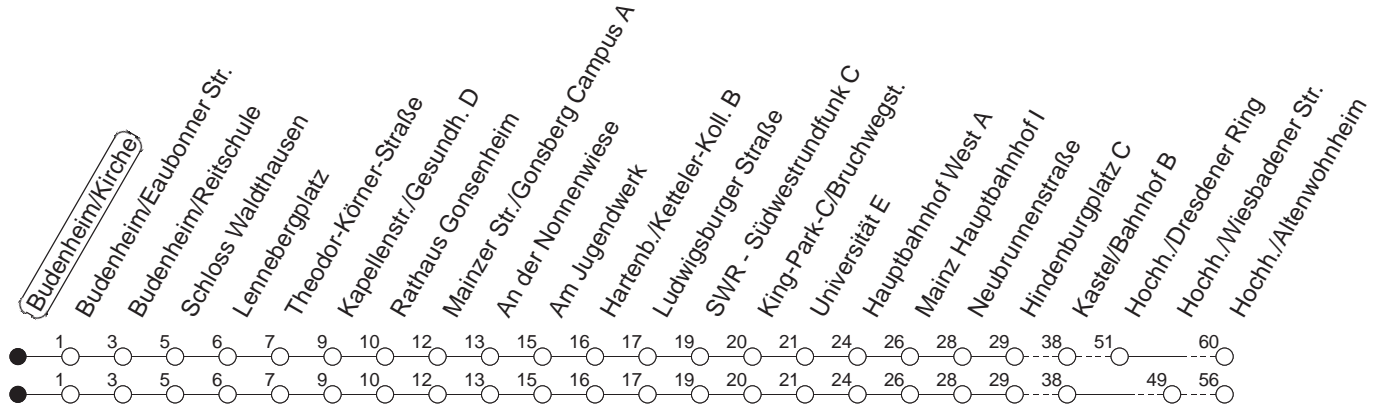

68

Budenheim/Kirche

BUS

→ Hochheim/Altenwohnheim

🕒	Mo.-Fr. (Schule)	Mo.-Fr. (Ferien)	Samstag	Sonn-/Feiertag
5	56	56		
6	26 41 56	26 41 56		
7	06_H 26 31_E 56	26 56	43	
8	26 56	26 56	26 56	
9	26 56	26 56	26 56	
10	26 56	26 56	26 56	13_w
11	26 56	26 56	26 56	13_w
12	26 56	26 56	26 56	13_w
13	26 56	26 56	26 56	13_w
14	26 56	26 56	26 56	13_w
15	26 56	26 56	26 56	13_w
16	26 56	26 56	26 56	13_w
17	26 56	26 56	26 56	13_w
18	26 56	26 56	26	13_w
19	26	26	13_w	13_w
20	13_w	13_w	13_w	13_w
21	13_w	13_w	13_w	13_w
22	13_w	13_w	13_w	13_w
23	13_{wfn} 20_{wmd}	13_{wfn} 20_{wmd}	13_w	20_w
0	05_{wmd} 13_{wfn}	05_{wmd} 13_{wfn}	13_w	05_w
1	20_{wfn}	20_{wfn}	20_w	

H : Nur bis Hauptbahnhof

E : Linie E, über Gonsenheim/An der Bruchspitze - Hochschule Mainz zur IGS Bretzenheim

w : Über Hochheim/Wiesbadener Straße

fn : Nur Nacht Freitag auf Samstag und Nacht vor Feiertag auf den Feiertag

md : Nur Montag - Donnerstag, nicht in den Nächten vor Feiertagen

gültig ab: 01.04.22

Ferien in Rheinland-Pfalz: 11.04. - 22.04. / 27.05. / 17.06. / 25.07. - 02.09. / 17.10. - 31.10.22.

Weitere Infos im Verkehrs Center Mainz (Tel. 0 61 31 - 12 77 77) und www.mainzer-mobilitaet.de