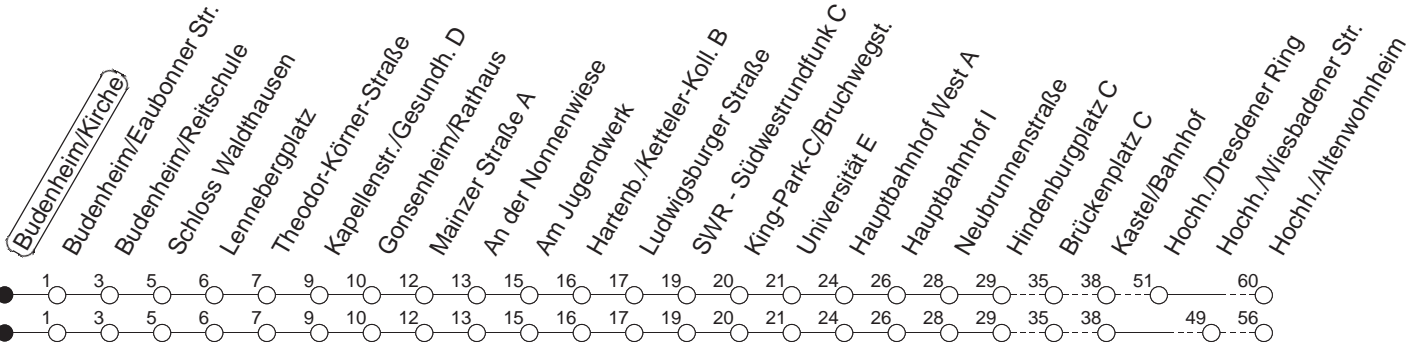

68

Budenheim/Kirche

BUS

→ Hochheim/Altenwohnheim

🕒	Mo.-Fr. (Schule)	Mo.-Fr. (Ferien)	Samstag	Sonn-/Feiertag
5	56	56		
6	26 41 56	26 41 56		
7	06_H 13_B 26 32_b 56	26 56	26 56	
8	26 56	26 56	26 56	
9	26 56	26 56	26 56	
10	26 56	26 56	26 56	08_w
11	26 56	26 56	26 56	08_w
12	26 56	26 56	26 56	08_w
13	26 56	26 56	26 56	08_w
14	26 56	26 56	26 56	08_w
15	26 56	26 56	26 56	08_w
16	26 56	26 56	26 56	08_w
17	26 56	26 56	26 56	08_w
18	26 56	26 56	26	08_w
19	26	26	08_w 38_w	08_w
20	08_w	08_w	08_w 38_w	08_w
21	08_w	08_w	08_w 38_w	08_w
22	08_{md} 08_{wfn}	08_{md} 08_{wfn}	08_w 38_w	08
23	08_{wfn} 20_{wmd}	08_{wfn} 20_{wmd}	08_w 38	20_w
0	05_{wmd} 08_{fn}	05_{wmd} 08_{fn}	08 50	05_w
1	20_{wfn}	20_{wfn}	20_w	

H : Nur bis Hauptbahnhof

B : Nur bis Brückenplatz

b : Ab Kapellenstr. über An der Bruchspitze, Berufsschulzentrum und SWR bis Hauptbahnhof

w : Über Hochheim/Wiesbadener Straße

fn : Nur Nacht Freitag auf Samstag und Nacht vor Feiertag auf den Feiertag

md : Nur Montag - Donnerstag, nicht in den Nächten vor Feiertagen

gültig ab: 13.12.20

Ferien in RLP: 21.12.20-06.01.21 / 29.03.-06.04. / 25.05.-02.06. / 19.07.-27.08. / 11.10.-22.10.21.

Weitere Infos im Verkehrs Center Mainz (Tel. 0 61 31 - 12 77 77) und www.mainzer-mobilitaet.de